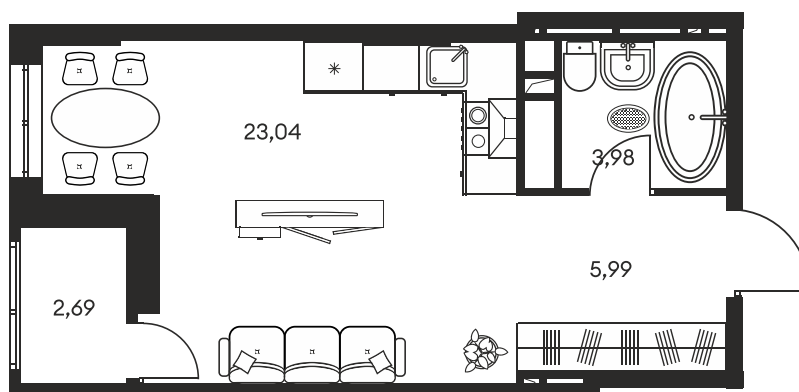

Номер: 802

СТУДИЯ 36.25 М²

Отсканируйте QR-код и
смотрите на сайте
культураростов.рф

Цена по запросу

Корпус	1	Этаж	19
Секция	секция 1.4		

Адрес офиса продаж
г Ростов-на-Дону, ул Текучева, д 203

08.09.2024, 01:35