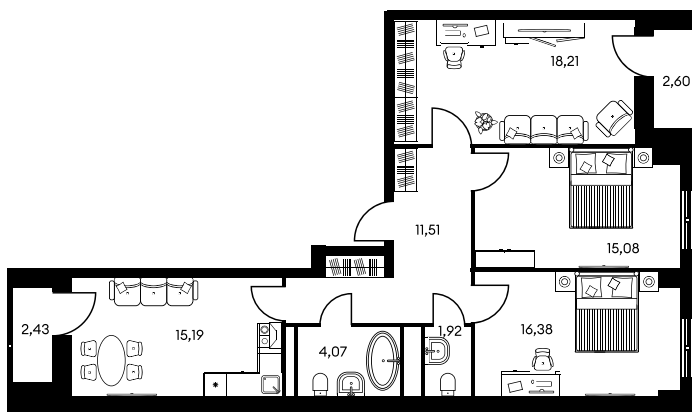

Номер: 1120

3 КОМНАТНАЯ 87.7 М²

Отсканируйте QR-код и
смотрите на сайте
культураростов.рф

Цена по запросу

Корпус	2	Этаж	3
Секция	секция 2.4		

Адрес офиса продаж
г Ростов-на-Дону, ул Текучева, д 203

12.03.2025 07:38 (Мск)