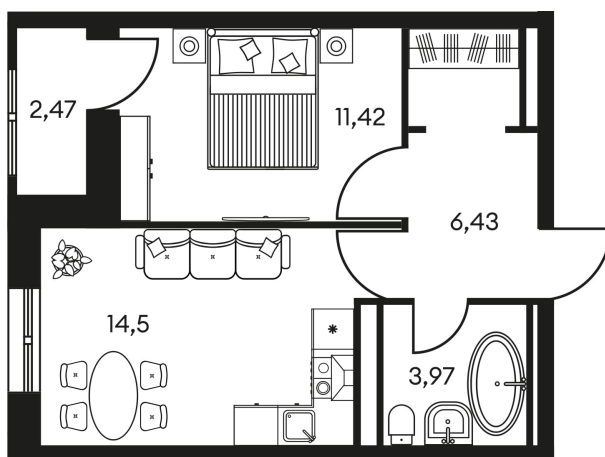

Номер: 42

СТУДИЯ 21.99 М²

Отсканируйте QR-код и
смотрите на сайте
культураростов.рф

Цена по запросу

Корпус	2	Этаж	4
Секция	секция 2.1		

Адрес офиса продаж
г Ростов-на-Дону, ул Текучева, д 203

18.10.2024, 08:20