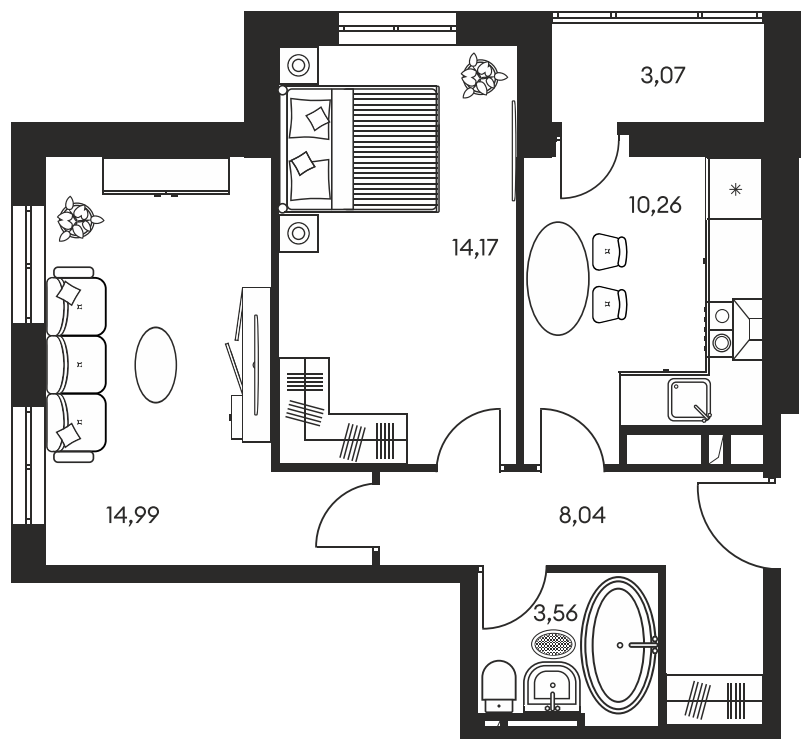

Номер: 565

2 КОМНАТНАЯ 55.48 М²

Отсканируйте QR-код и
смотрите на сайте
культура.ростов.рф

Цена по запросу

Корпус	1	Этаж	16
Секция	секция 1.3		

Адрес офиса продаж
г Ростов-на-Дону, ул Текучева, д 203

18.10.2024, 06:51