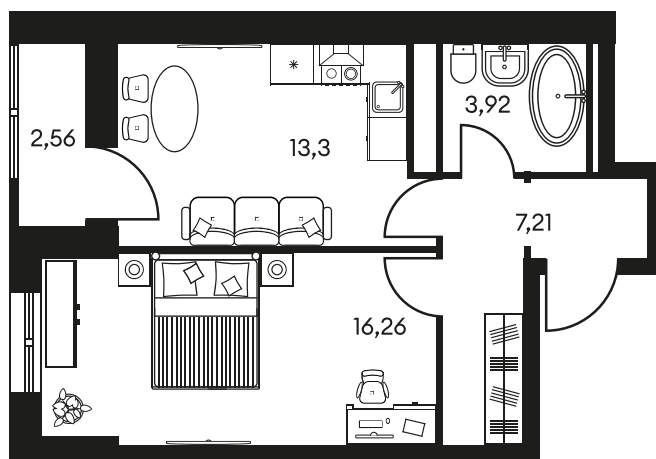

Номер: 76

СТУДИЯ 27.26 М²

Отсканируйте QR-код и
смотрите на сайте
культураростов.рф

Цена по запросу

| | | | |
|--------|------------|------|---|
| Корпус | 2 | Этаж | 6 |
| Секция | секция 2.1 | | |

Адрес офиса продаж
г Ростов-на-Дону, ул Текучева, д 203