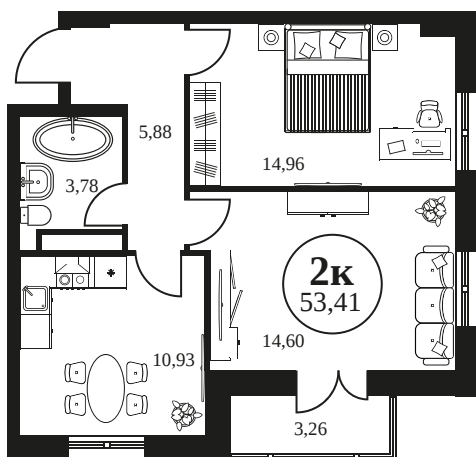

Номер: 244

2 КОМНАТНАЯ 53.47 М²

Отсканируйте QR-код и
смотрите на сайте
культура.ростов.рф

Цена по запросу

Корпус	2	Этаж	17
Секция	секция 2.1		

Адрес офиса продаж
г Ростов-на-Дону, ул Текучева, д 203

07.10.2024, 01:08