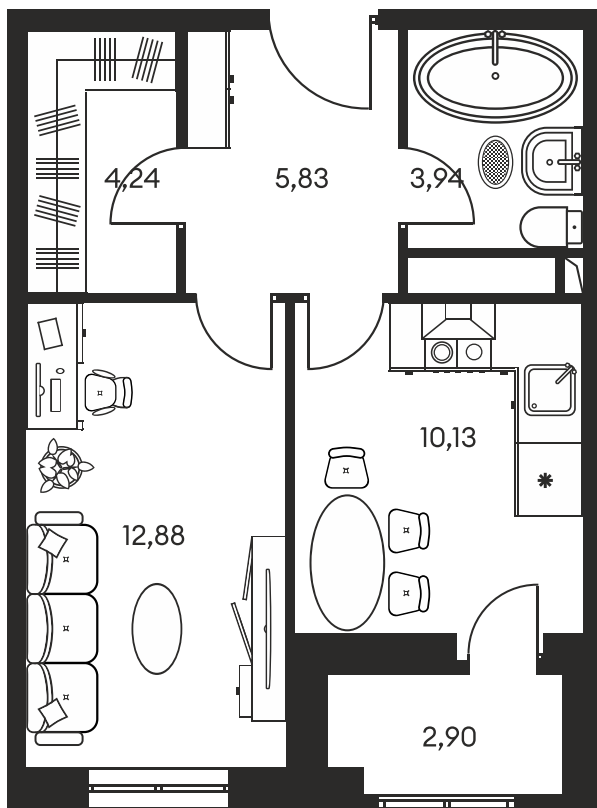

Номер: 595

1 КОМНАТНАЯ 40.19 М²

Отсканируйте QR-код и
смотрите на сайте
культураростов.рф

Цена по запросу

Корпус 1 Этаж 19

Секция секция 1.3

Адрес офиса продаж
г Ростов-на-Дону, ул Текучева, д 203

19.07.2024, 22:02