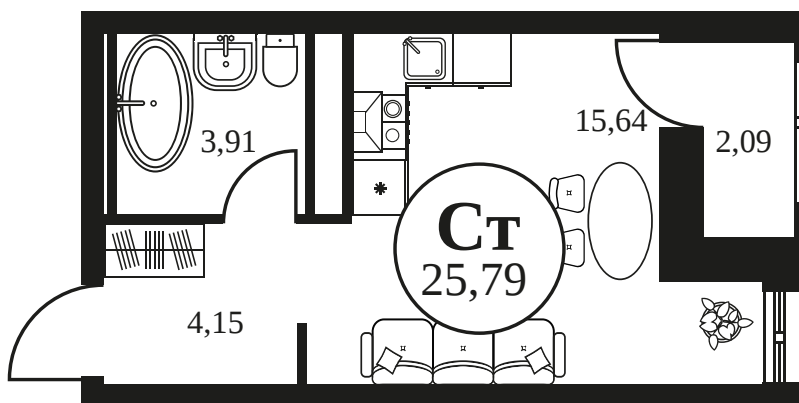

Номер: 947

СТУДИЯ 25.98 М²

Отсканируйте QR-код и
смотрите на сайте
культураростов.рф

Цена по запросу

Корпус	2	Этаж	16
Секция	секция 2.3		

Адрес офиса продаж
г Ростов-на-Дону, ул Текучева, д 203

07.10.2024, 03:10