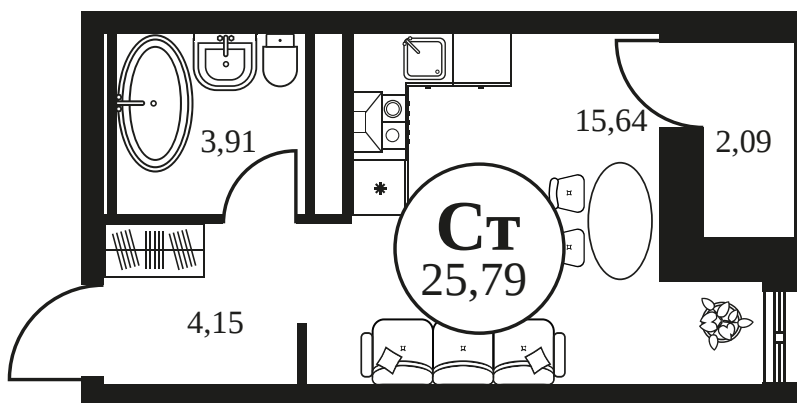

Номер: 947

СТУДИЯ 25.98 М²

Отсканируйте QR-код и
смотрите на сайте
культураростов.рф

Цена по запросу

Корпус	2	Этаж	16
Секция	секция 2.3		

Адрес офиса продаж
г Ростов-на-Дону, ул Текучева, д 203

26.12.2024, 10:43