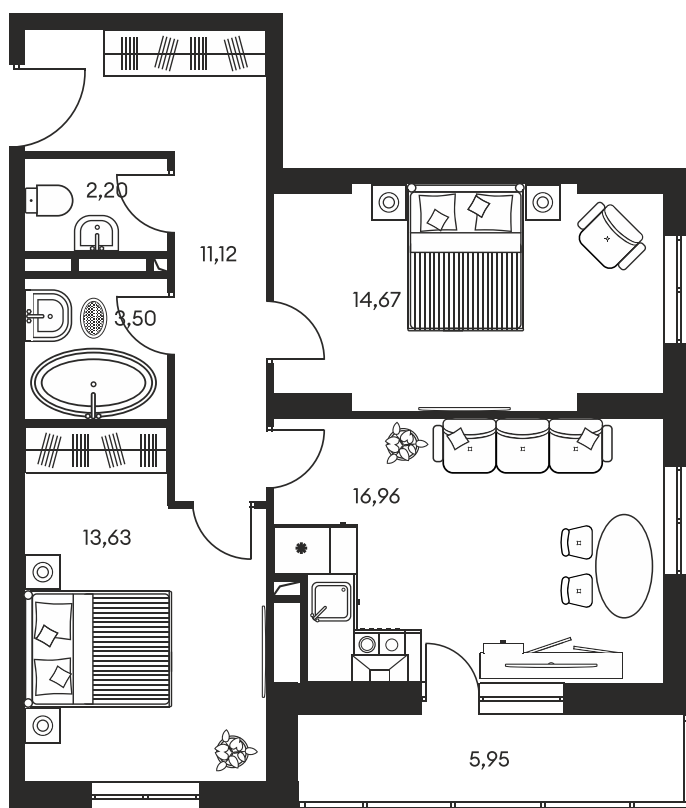

Номер: 702

3 КОМНАТНАЯ 69.75 м²

Отсканируйте QR-код и
смотрите на сайте
культура.ростов.рф

Цена по запросу

Корпус	1	Этаж	11
Секция	секция 1.4		

15.04.2026 01:03 (Мск)

Не является публичной офертой, цена может быть скорректирована.
Информация взята с сайта «культура.ростов.рф»