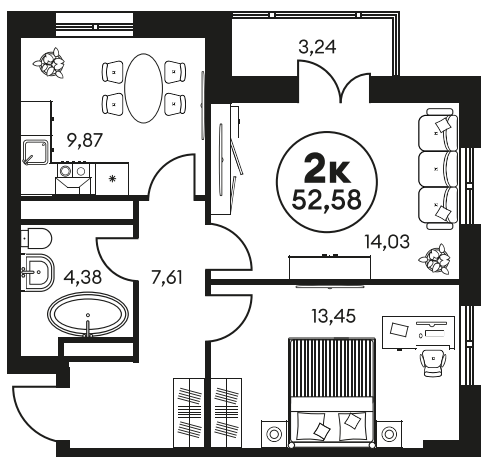

Номер: 1297

2 КОМНАТНАЯ 52.75 М²

Отсканируйте QR-код и
смотрите на сайте
культураростов.рф

Цена по запросу

Корпус	2	Этаж	15
Секция	секция 2.4		

Адрес офиса продаж
г Ростов-на-Дону, ул Текучева, д 203

08.09.2024, 03:18