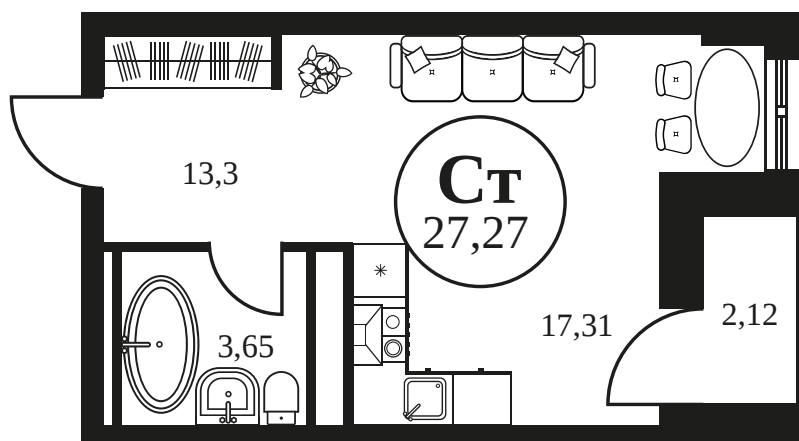

Номер: 735

Студия 27.27 м²

Отсканируйте QR-код и
смотрите на сайте
культура.ростов.рф

Цена по запросу

Корпус	2	Этаж	2
Секция	секция 2.3		

15.03.2026 23:19 (Мск)

Не является публичной офертой, цена может быть скорректирована.
Информация взята с сайта «культура.ростов.рф»