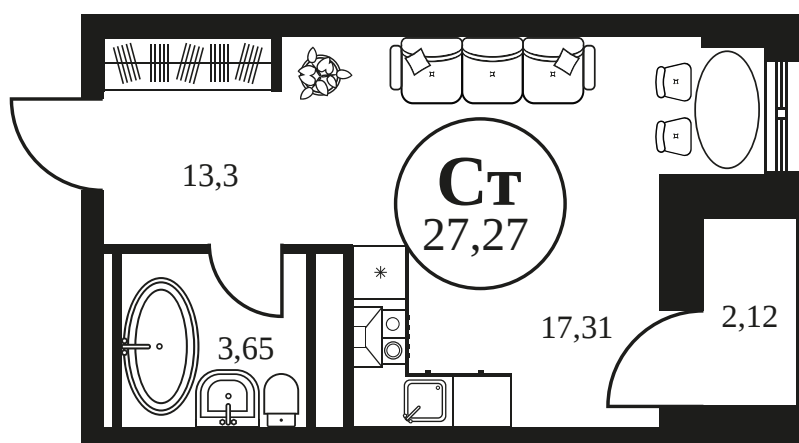

Номер: 735

Студия 27.27 м²

Отсканируйте QR-код и
смотрите на сайте
культура.ростов.рф

Цена по запросу

Корпус	2	Этаж	2
Секция	секция 2.3		

09.06.2026 12:12 (Мск)

Не является публичной офертой, цена может быть скорректирована.
Информация взята с сайта «культура.ростов.рф».