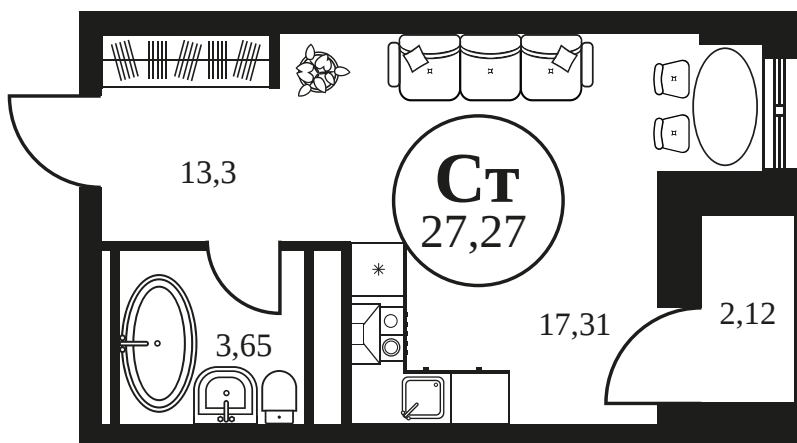

Номер: 735

СТУДИЯ 27.27 М²

Отсканируйте QR-код и
смотрите на сайте
культураростов.рф

Цена по запросу

Корпус	2	Этаж	2
Секция	секция 2.3		

Адрес офиса продаж
г Ростов-на-Дону, ул Текучева, д 203

18.10.2024, 06:01