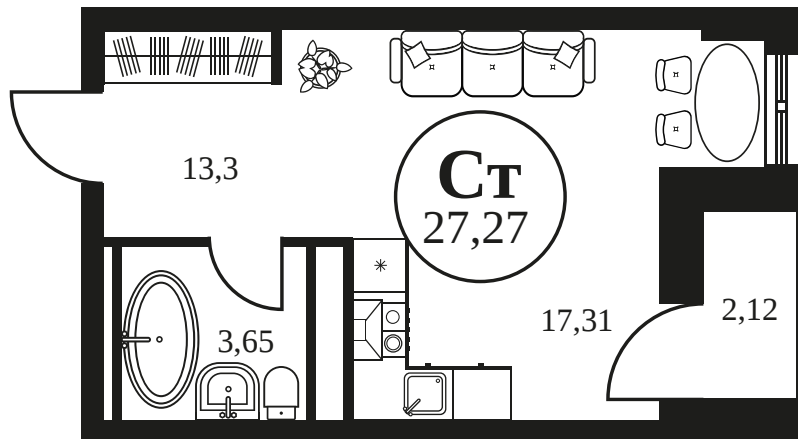

Номер: 735

Студия 27.27 м²

Отсканируйте QR-код и
смотрите на сайте
культура.ростов.рф

Цена по запросу

Корпус	2	Этаж	2
Секция	секция 2.3		

25.04.2026 10:34 (Мск)

Не является публичной офертой, цена может быть скорректирована.
Информация взята с сайта «культура.ростов.рф»