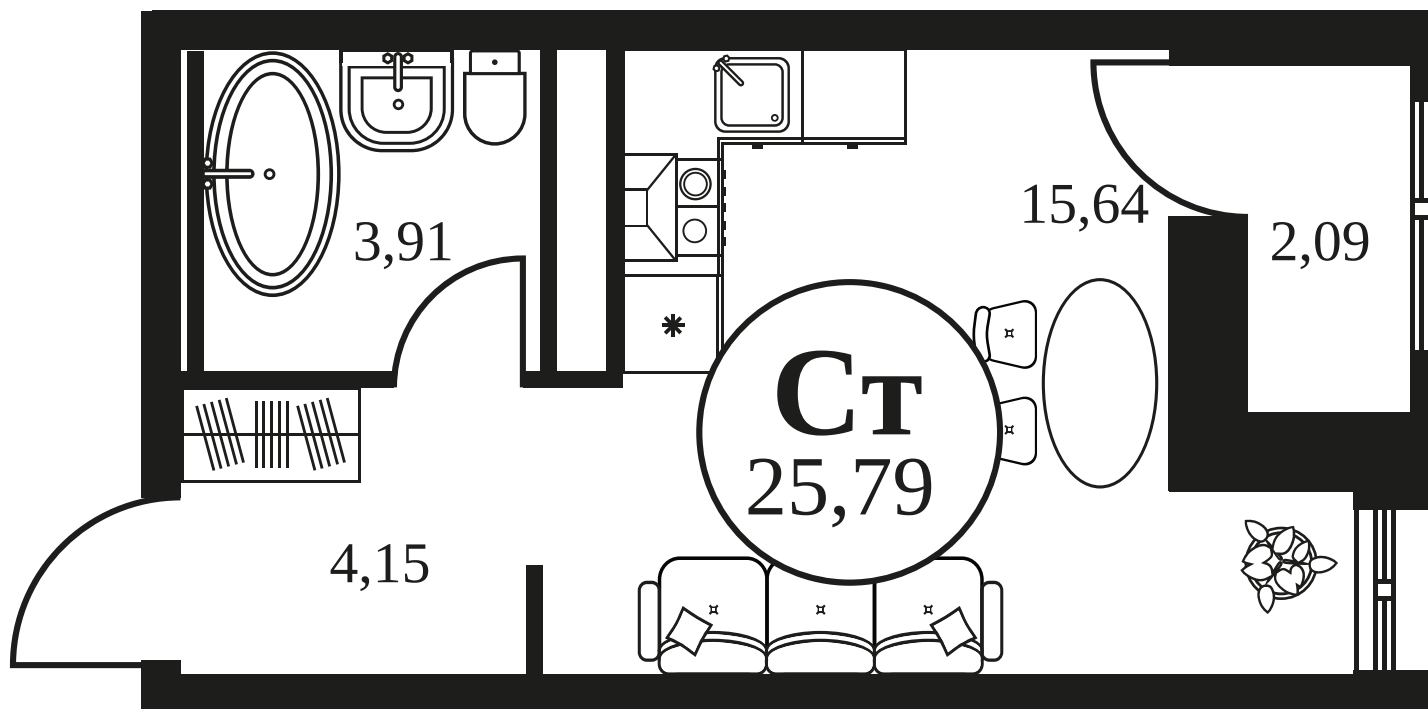

ЖК "КУЛЬТУРА"

АДРЕС

Текучева 203

Номер 963

СТУДИЯ 25,98 М²

Корпус	2	Секция	секция 2.3
Этаж	17		

Цена по запросу

Отсканируйте QR-код и смотрите на сайте культура.ростов.рф