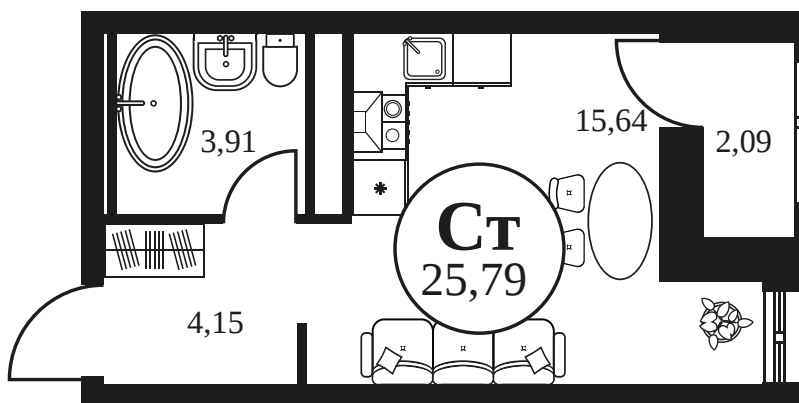

Номер: 963

СТУДИЯ 25.98 М²

Отсканируйте QR-код и
смотрите на сайте
культураростов.рф

Цена по запросу

Корпус	2	Этаж	17
Секция	секция 2.3		

Адрес офиса продаж
г Ростов-на-Дону, ул Текучева, д 203

07.10.2024, 02:54