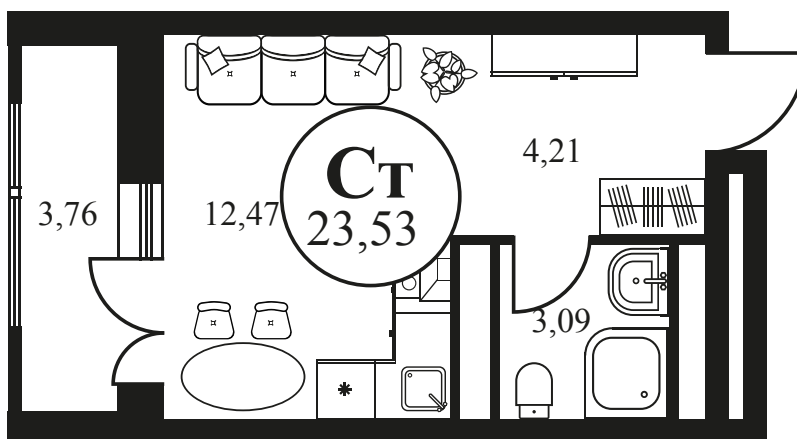

Номер: 281

СТУДИЯ 23.53 М²

Отсканируйте QR-код и
смотрите на сайте
культураростов.рф

Цена по запросу

Корпус	2	Этаж	19
Секция	секция 2.1		

Адрес офиса продаж
г Ростов-на-Дону, ул Текучева, д 203

08.09.2024, 00:00