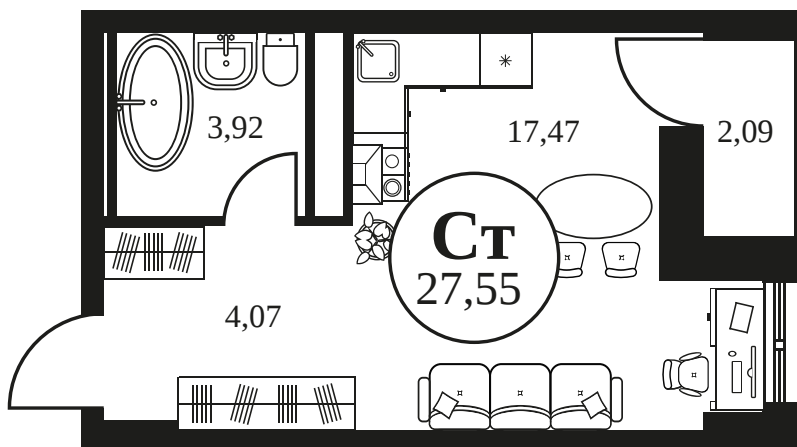

Номер: 1439

СТУДИЯ 27.54 М²

Отсканируйте QR-код и
смотрите на сайте
культураростов.рф

Цена по запросу

Корпус	2	Этаж	25
Секция	секция 2.4		

Адрес офиса продаж
г Ростов-на-Дону, ул Текучева, д 203

21.12.2024, 11:49