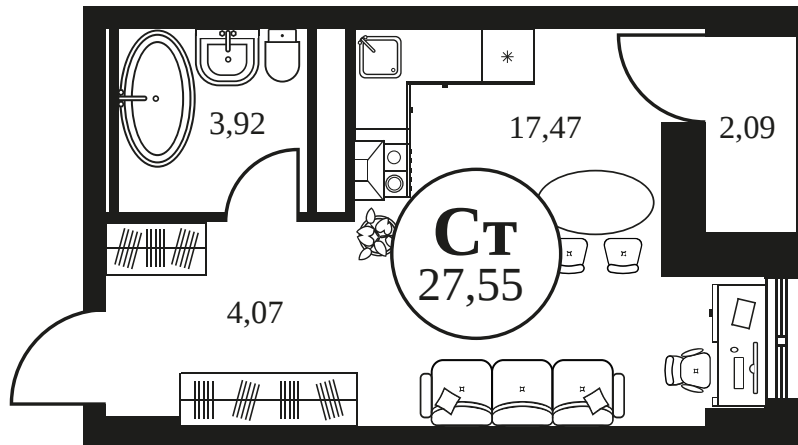

Номер: 1439

Студия 27.54 м<sup>2</sup>

Отсканируйте QR-код и  
смотрите на сайте  
культура.ростов.рф

## Цена по запросу

Корпус	2	Этаж	25
Секция	секция 2.4		

06.04.2026 14:39 (Мск)

Не является публичной офертой, цена может быть скорректирована.  
Информация взята с сайта «культура.ростов.рф»