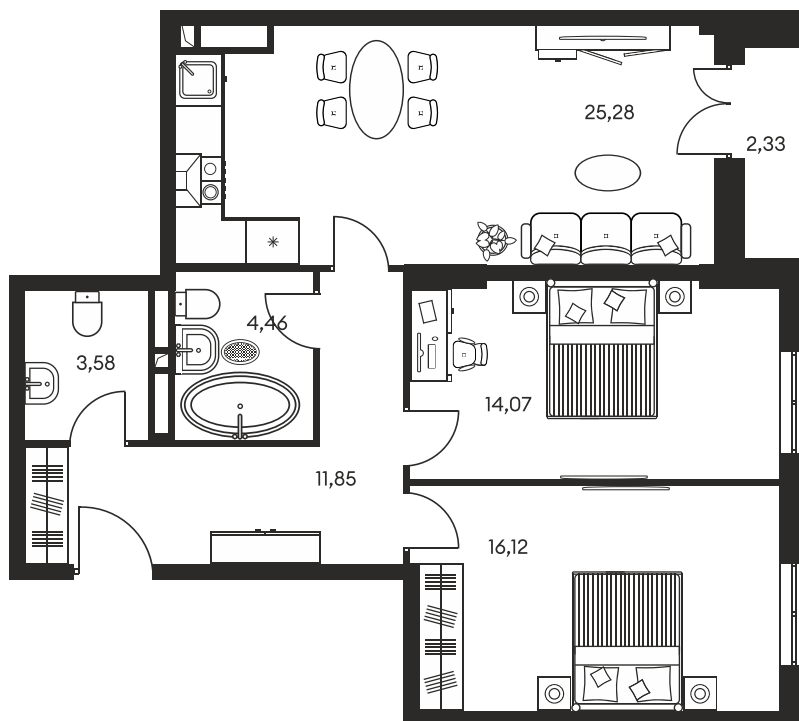

Номер: 449

3 КОМНАТНАЯ 78.68 М²

Отсканируйте QR-код и
смотрите на сайте
культураростов.рф

Цена по запросу

Корпус	1	Этаж	7
Секция	секция 1.3		

Адрес офиса продаж
г Ростов-на-Дону, ул Текучева, д 203

08.09.2024, 01:58