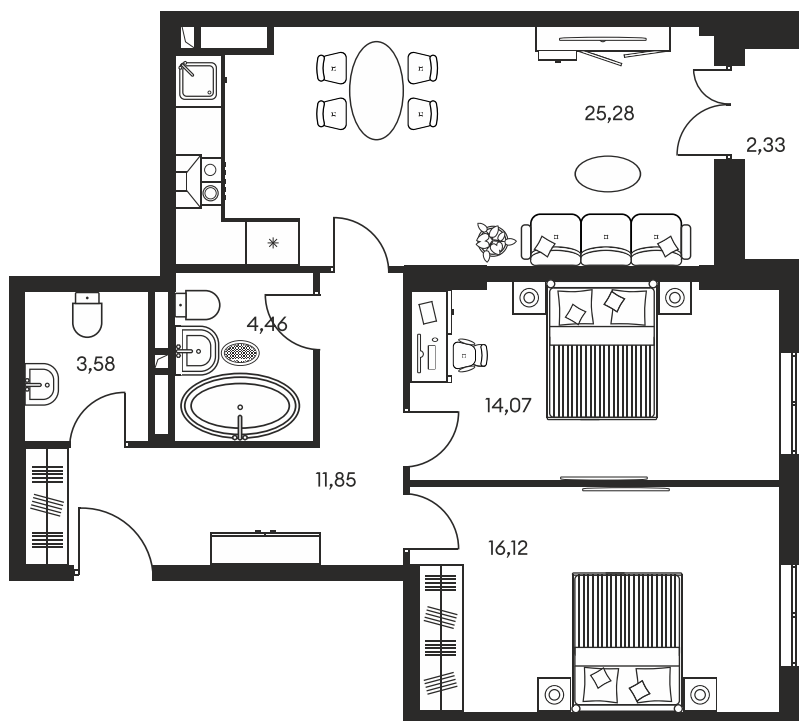

Номер: 449

3 КОМНАТНАЯ 78.68 М²

Отсканируйте QR-код и
смотрите на сайте
культураростов.рф

Цена по запросу

Корпус	1	Этаж	7
Секция	секция 1.3		

Адрес офиса продаж
г Ростов-на-Дону, ул Текучева, д 203

19.07.2024, 22:33