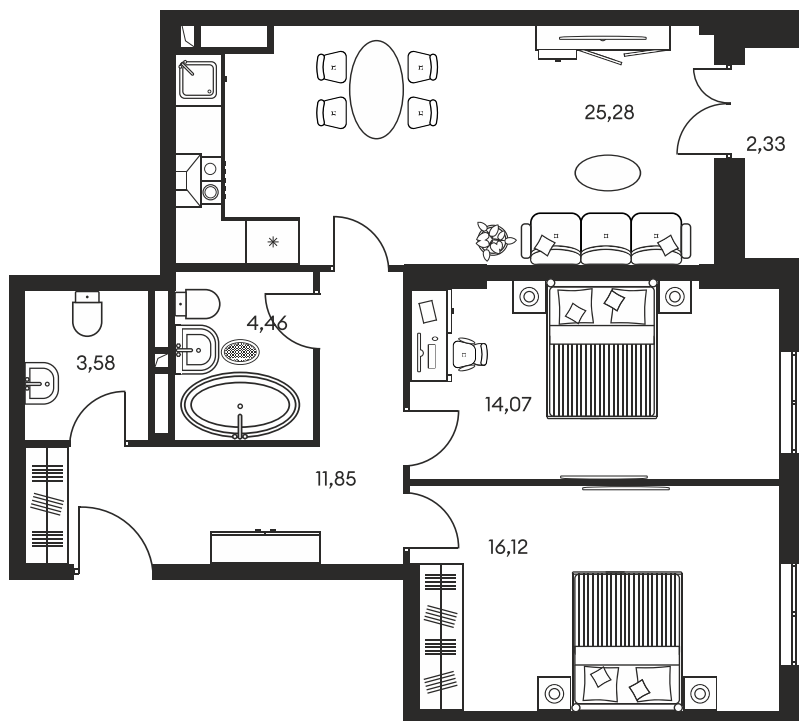

Номер: 653

3 КОМНАТНАЯ 78.68 М²

Отсканируйте QR-код и
смотрите на сайте
культураростов.рф

Цена по запросу

Корпус	1	Этаж	7
Секция	секция 1.4		

Адрес офиса продаж
г Ростов-на-Дону, ул Текучева, д 203

22.12.2024, 06:26