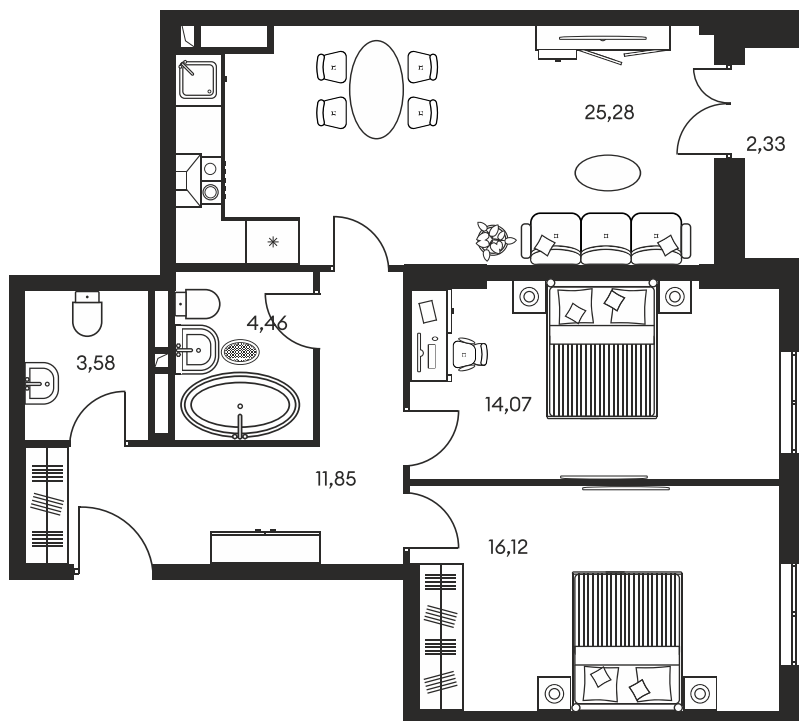

Номер: 653

3 КОМНАТНАЯ 78.68 М²

Отсканируйте QR-код и
смотрите на сайте
культураростов.рф

Цена по запросу

Корпус	1	Этаж	7
Секция	секция 1.4		

Адрес офиса продаж
г Ростов-на-Дону, ул Текучева, д 203

18.10.2024, 05:30