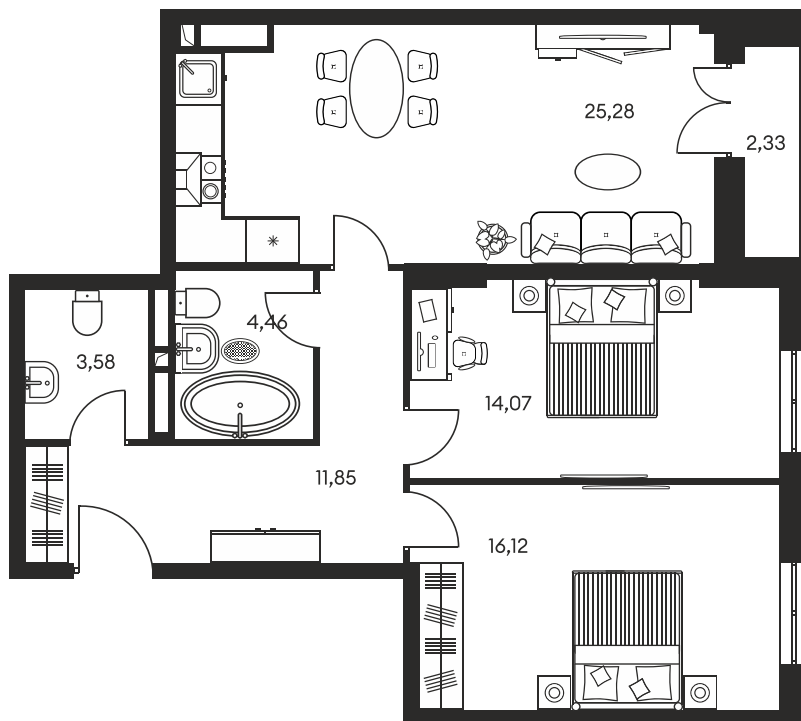

Номер: 653

3 КОМНАТНАЯ 78.68 М²

Отсканируйте QR-код и
смотрите на сайте
культураростов.рф

Цена по запросу

Корпус	1	Этаж	7
Секция	секция 1.4		

Адрес офиса продаж
г Ростов-на-Дону, ул Текучева, д 203

25.04.2024, 14:43