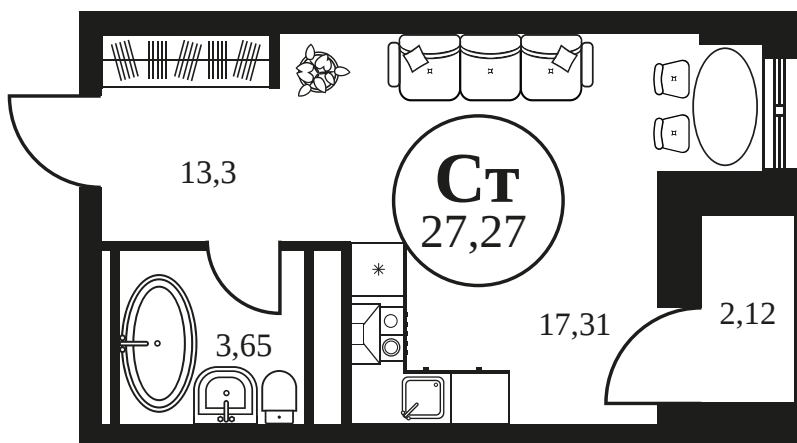

Номер: 941

3 КОМНАТНАЯ 84.23 М²

Отсканируйте QR-код и
смотрите на сайте
культураростов.рф

Цена по запросу

Корпус	2	Этаж	15
Секция	секция 2.3		

Адрес офиса продаж
г Ростов-на-Дону, ул Текучева, д 203

15.03.2025 10:17 (Мск)