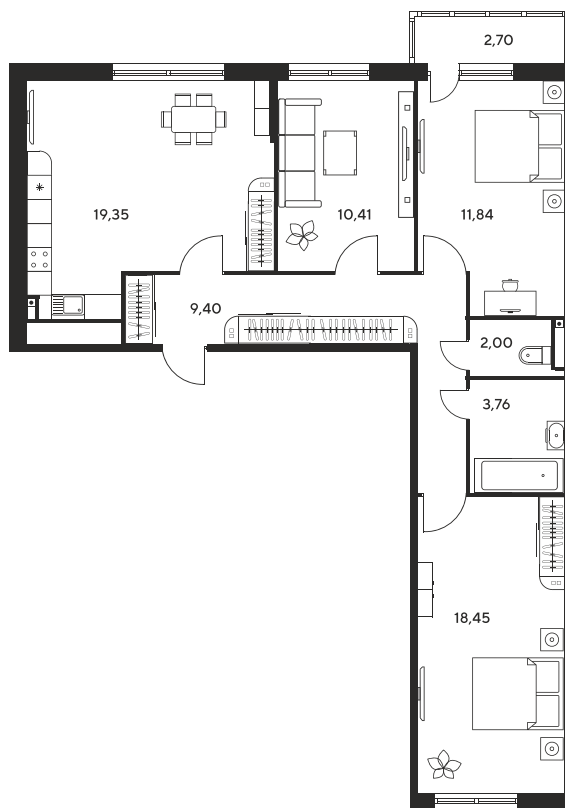

Номер: 112

1 КОМНАТНАЯ 38.5 М²

Отсканируйте QR-код и
смотрите на сайте
культураростов.рф

Цена по запросу

Корпус	2	Этаж	8
Секция	секция 2.1		

Адрес офиса продаж
г Ростов-на-Дону, ул Текучева, д 203

21.12.2024, 12:12