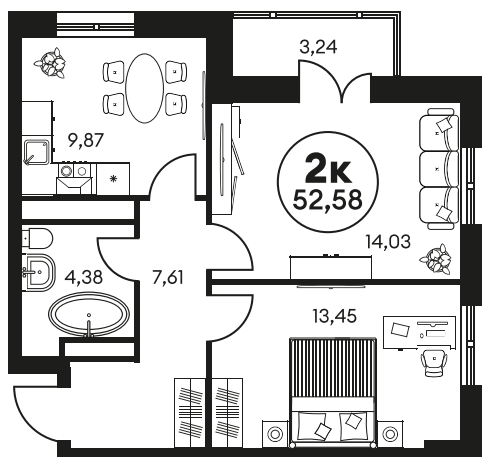

Номер: 1311

2 КОМНАТНАЯ 52.75 М²

Отсканируйте QR-код и
смотрите на сайте
культураростов.рф

Цена по запросу

Корпус	2	Этаж	16
Секция	секция 2.4		

Адрес офиса продаж
г Ростов-на-Дону, ул Текучева, д 203

27.07.2024, 09:08