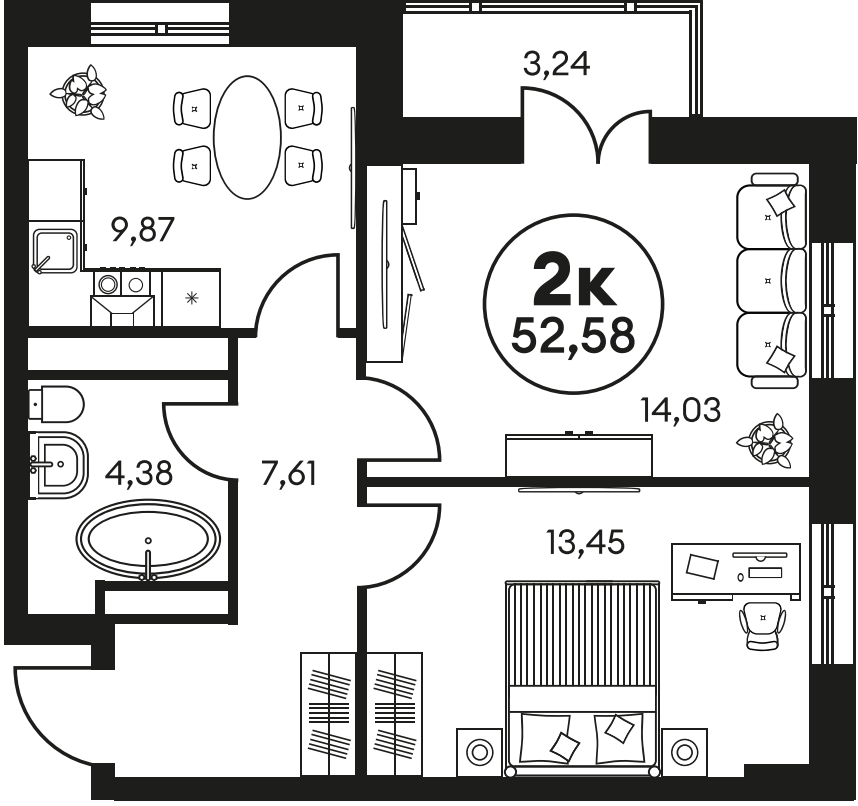

ЖК "КУЛЬТУРА"

АДРЕС

Текучева 203

Номер 1311

КВАРТИРА 2-КОМНАТНАЯ 52,75 М²

Корпус	2	Секция	секция 2.4
Этаж	16		

Цена по запросу

Отсканируйте QR-код и смотрите на сайте культураростов.рф