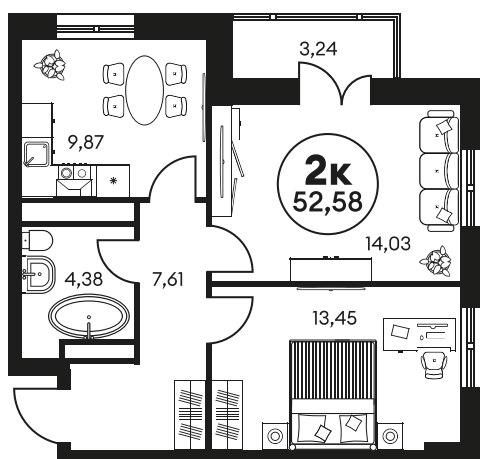

Номер: 1311

2 КОМНАТНАЯ 52.75 М²

Отсканируйте QR-код и
смотрите на сайте
культураростов.рф

Цена по запросу

Корпус	2	Этаж	16
Секция	секция 2.4		

Адрес офиса продаж
г Ростов-на-Дону, ул Текучева, д 203

08.09.2024, 03:57