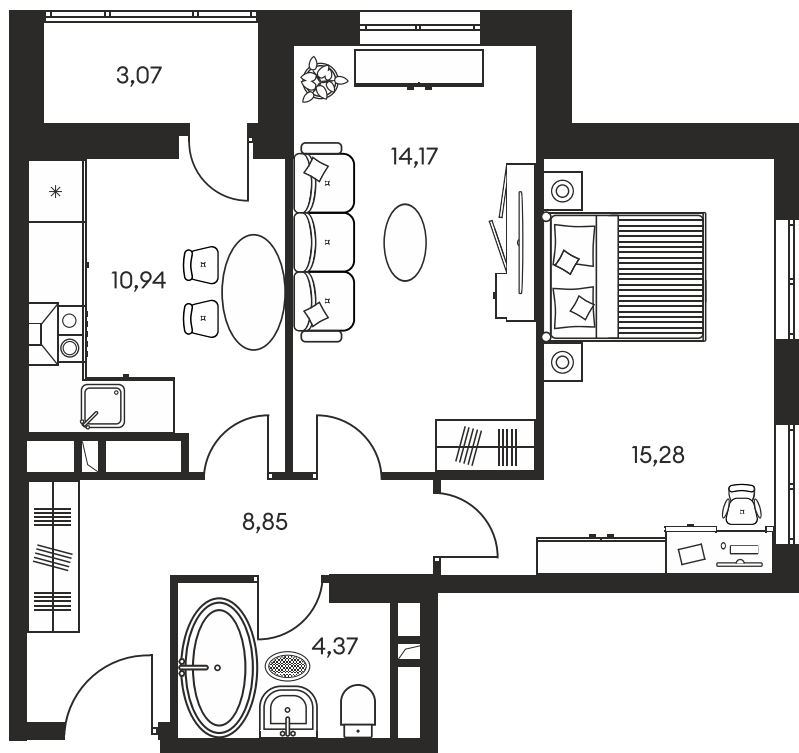

Номер: 134

Отсканируйте QR-код и
смотрите на сайте
культураростов.рф

2 КОМНАТНАЯ 57.85 М²

Цена по запросу

Корпус	1	Этаж	14
Секция	секция 1.1		

Адрес офиса продаж
г Ростов-на-Дону, ул Текучева, д 203

11.02.2025 08:24 (Мск)