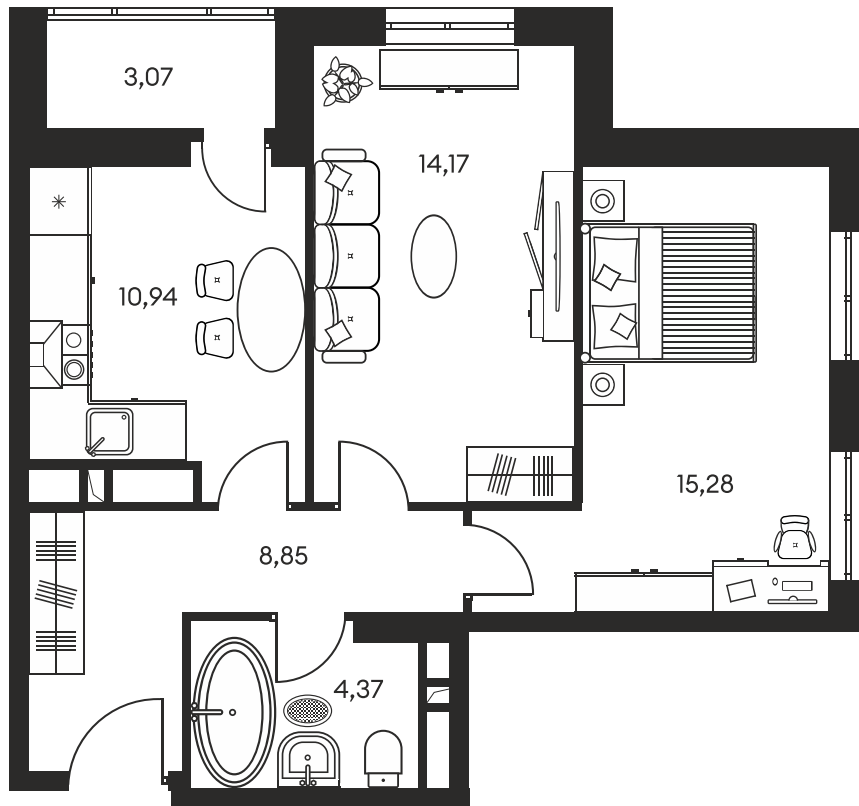

ЖК "КУЛЬТУРА"

АДРЕС

Текучева 203

Номер 134

КВАРТИРА 2-КОМНАТНАЯ 57,85 М²

Корпус	1	Секция	секция 1.1
Этаж	14		

Цена по запросу

Ипотека от 32 476 руб/мес