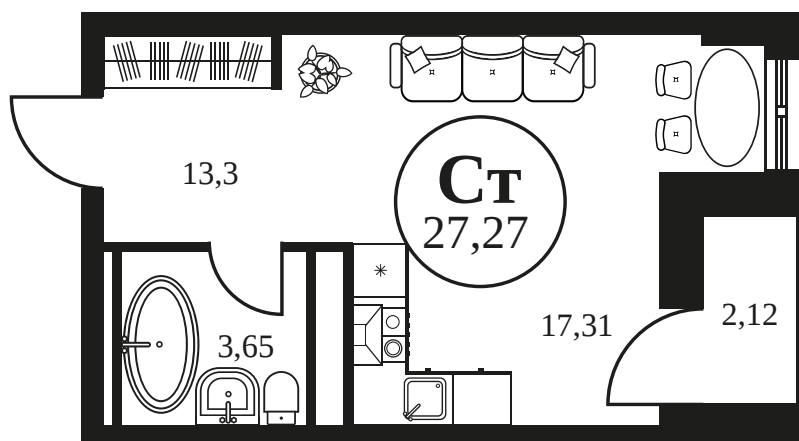

Номер: 831

Студия 27.27 м²

Отсканируйте QR-код и
смотрите на сайте
культура.ростов.рф

Цена по запросу

Корпус	2	Этаж	8
Секция	секция 2.3		

03.06.2026 22:37 (Мск)

Не является публичной офертой, цена может быть скорректирована.
Информация взята с сайта «культура.ростов.рф».