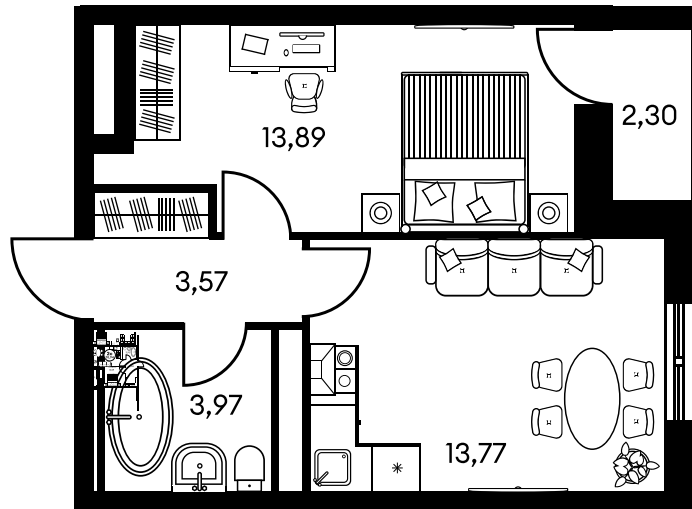

Номер: 302

1 комнатная 40.72 м²

Отсканируйте QR-код и
смотрите на сайте
культура.ростов.рф

Цена по запросу

Корпус	2	Этаж	20
Секция	секция 2.1		

15.05.2026 13:46 (Мск)

Не является публичной офертой, цена может быть скорректирована.
Информация взята с сайта «культура.ростов.рф»