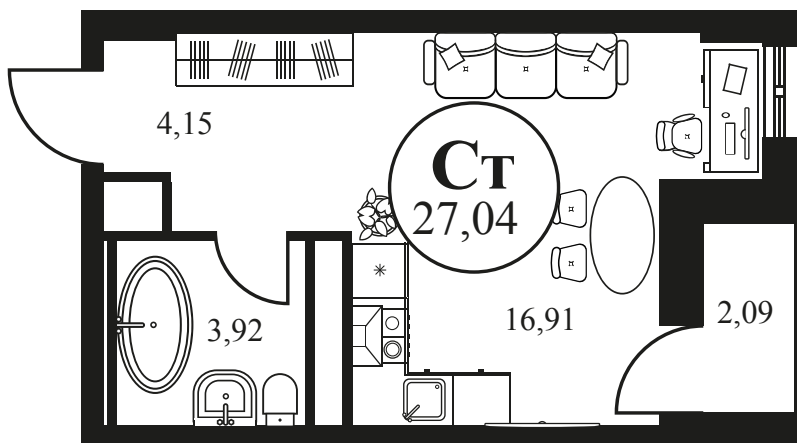

Номер: 1256

СТУДИЯ 27.23 М²

Отсканируйте QR-код и
смотрите на сайте
культураростов.рф

Цена по запросу

Корпус	2	Этаж	12
Секция	секция 2.4		

Адрес офиса продаж
г Ростов-на-Дону, ул Текучева, д 203

08.09.2024, 03:30