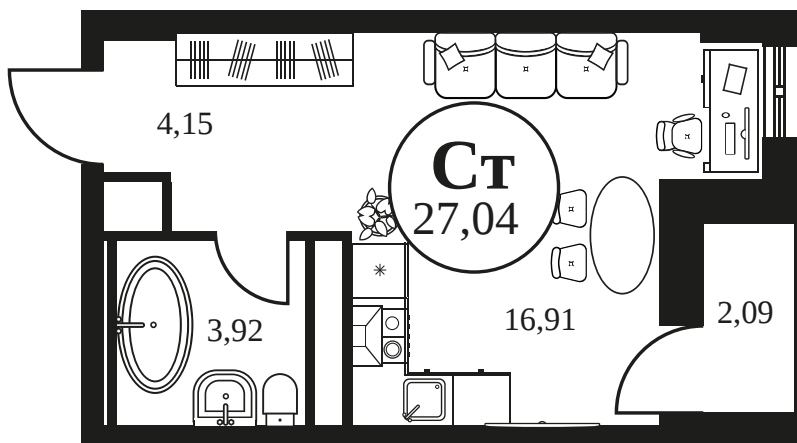

Номер: 1256

СТУДИЯ 27.23 М²

Отсканируйте QR-код и
смотрите на сайте
культура.ростов.рф

Цена по запросу

Корпус	2	Этаж	12
Секция	секция 2.4		

Адрес офиса продаж
г Ростов-на-Дону, ул Текучева, д 203

11.02.2025 08:49 (Мск)