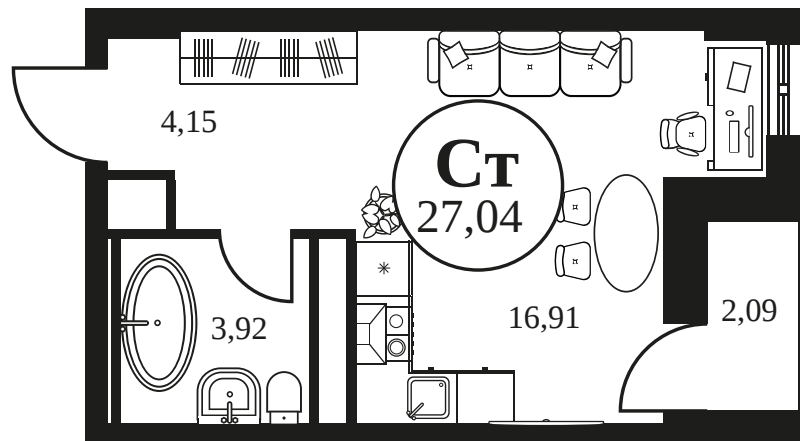

Номер: 1256

Студия 27.23 м²

Отсканируйте QR-код и
смотрите на сайте
культура.ростов.рф

Цена по запросу

Корпус	2	Этаж	12
Секция	секция 2.4		

28.05.2026 20:02 (Мск)

Не является публичной офертой, цена может быть скорректирована.
Информация взята с сайта «культура.ростов.рф».