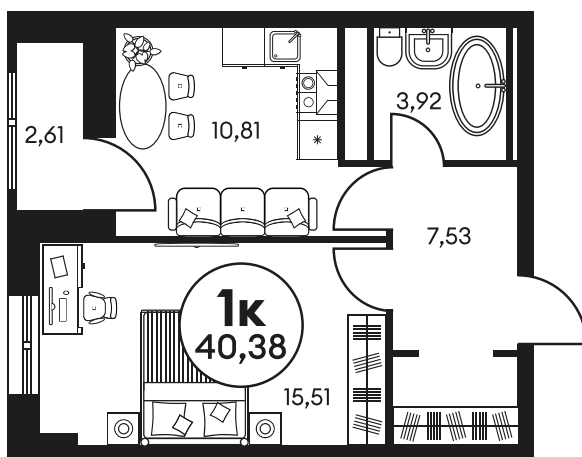

Номер: 528

1 КОМНАТНАЯ 40.55 М²

Отсканируйте QR-код и
смотрите на сайте
культураростов.рф

Цена по запросу

Корпус	2	Этаж	12
Секция	секция 2.2		

Адрес офиса продаж
г Ростов-на-Дону, ул Текучева, д 203

18.10.2024, 08:21