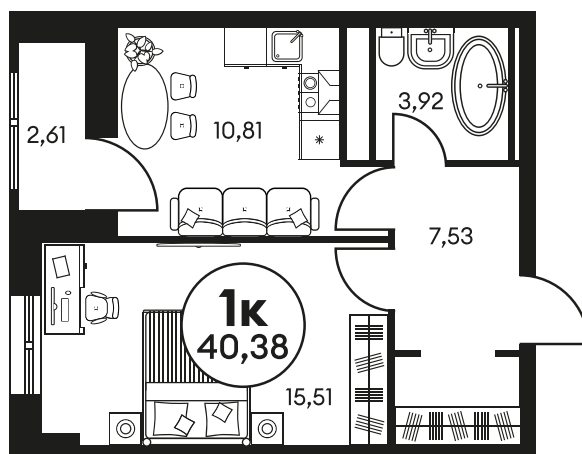

Номер: 528

1 комнатная 40.55 м²

Отсканируйте QR-код и
смотрите на сайте
культура.ростов.рф

Цена по запросу

Корпус	2	Этаж	12
Секция	секция 2.2		

27.04.2026 15:30 (Мск)

Не является публичной офертой, цена может быть скорректирована.
Информация взята с сайта «культура.ростов.рф»