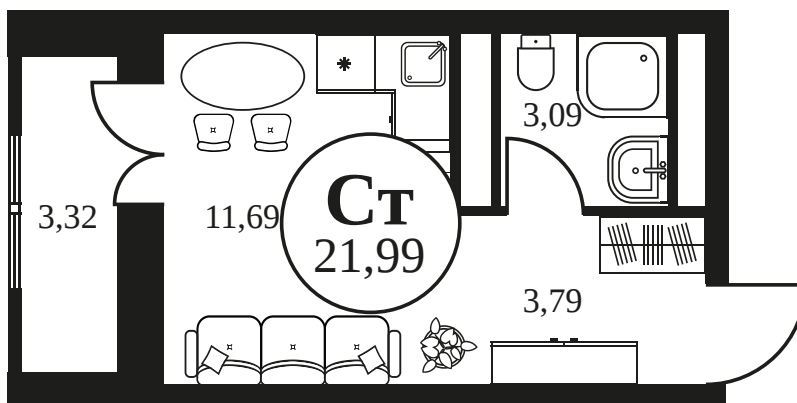

Номер: 938

СТУДИЯ 21.99 М²

Отсканируйте QR-код и
смотрите на сайте
культураростов.рф

Цена по запросу

Корпус	2	Этаж	15
Секция	секция 2.3		

Адрес офиса продаж
г Ростов-на-Дону, ул Текучева, д 203

14.03.2025 08:13 (Мск)