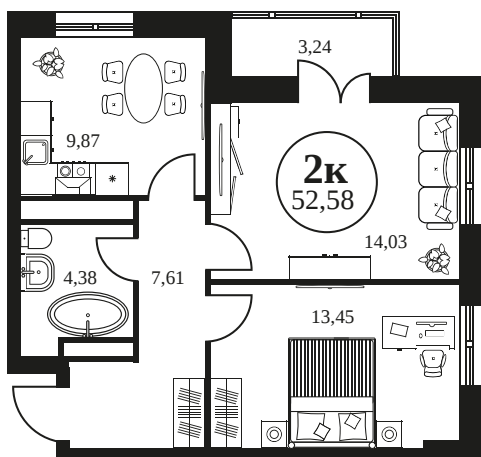

Номер: 619

2 КОМНАТНАЯ 52.75 М²

Отсканируйте QR-код и
смотрите на сайте
культураростов.рф

Цена по запросу

Корпус	2	Этаж	18
Секция	секция 2.2		

Адрес офиса продаж
г Ростов-на-Дону, ул Текучева, д 203

21.12.2024, 14:05