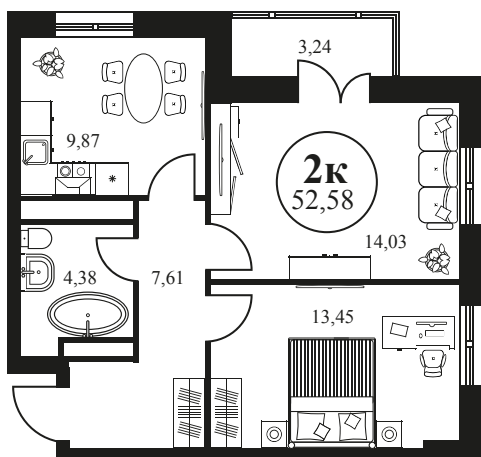

Номер: 619

2 КОМНАТНАЯ 52.75 М²

Отсканируйте QR-код и
смотрите на сайте
культураростов.рф

Цена по запросу

Корпус	2	Этаж	18
Секция	секция 2.2		

Адрес офиса продаж
г Ростов-на-Дону, ул Текучева, д 203

08.09.2024, 00:07