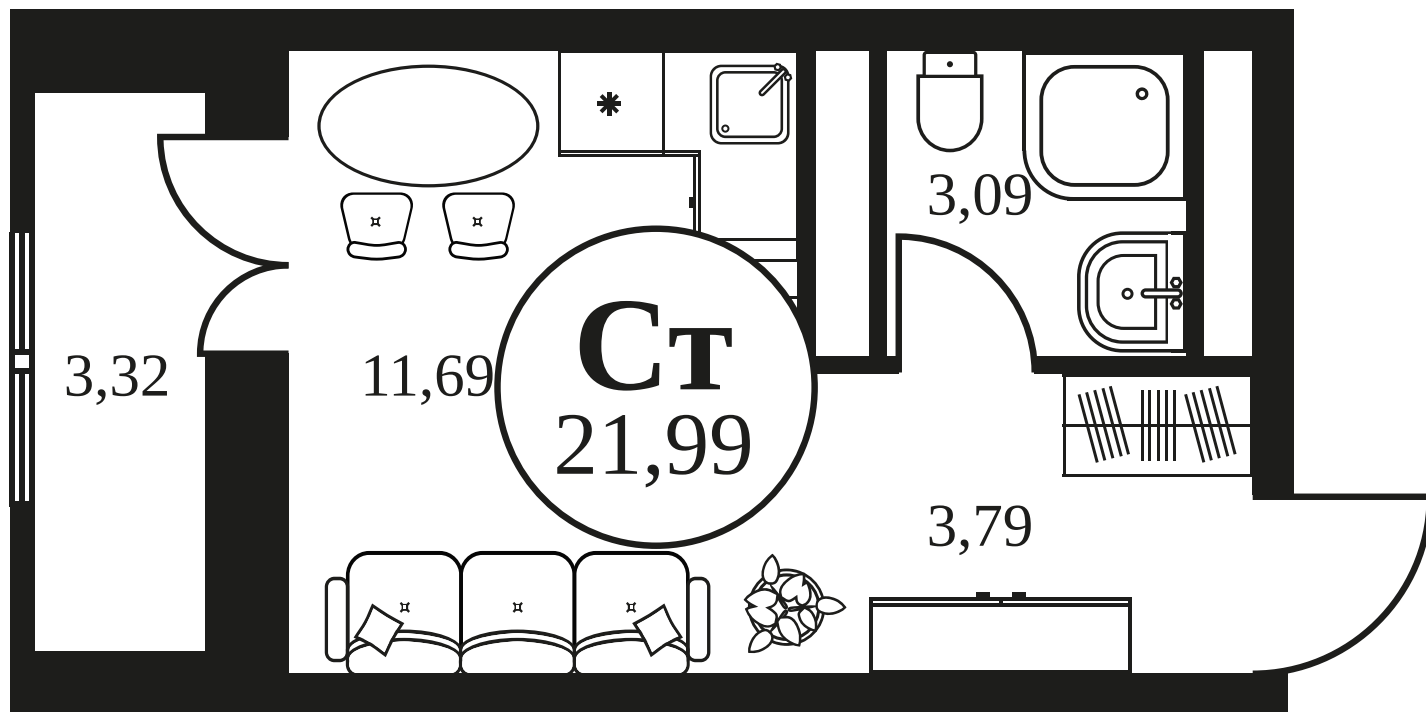

## АДРЕС

Текучева 203

Номер 282

# СТУДИЯ 22,04 М<sup>2</sup>

Корпус	2	Секция	секция 2.1
Этаж	19		