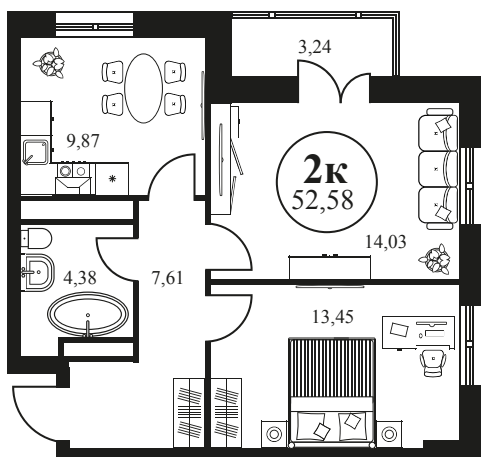

Номер: 493

2 КОМНАТНАЯ 52.58 М²

Отсканируйте QR-код и
смотрите на сайте
культураростов.рф

Цена по запросу

Корпус	2	Этаж	9
Секция	секция 2.2		

Адрес офиса продаж
г Ростов-на-Дону, ул Текучева, д 203

08.09.2024, 01:41