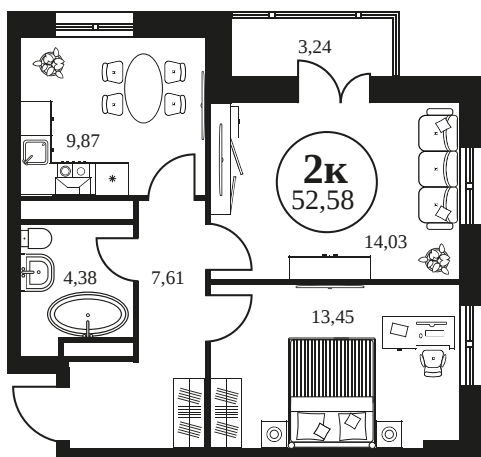

Номер: 493

2 КОМНАТНАЯ 52.58 М²

Отсканируйте QR-код и
смотрите на сайте
культураростов.рф

Цена по запросу

Корпус	2	Этаж	9
Секция	секция 2.2		

02.07.2025 16:05 (Мск)

Не является публичной офертой, цена может быть скорректирована.
Информация взята с сайта «культураростов.рф»