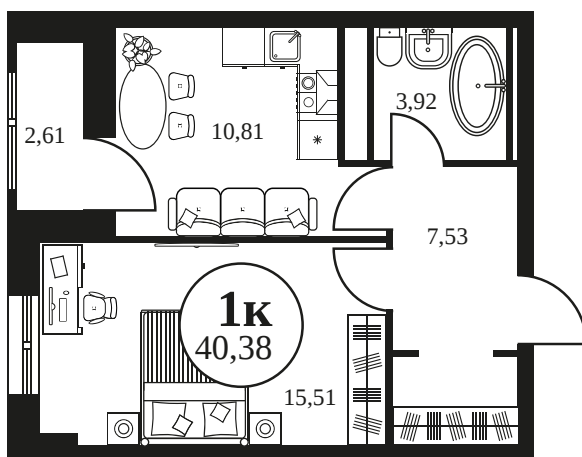

Номер: 1164

1 КОМНАТНАЯ 40.38 М²

Отсканируйте QR-код и
смотрите на сайте
культураростов.рф

Цена по запросу

| | | | |
|--------|------------|------|---|
| Корпус | 2 | Этаж | 6 |
| Секция | секция 2.4 | | |