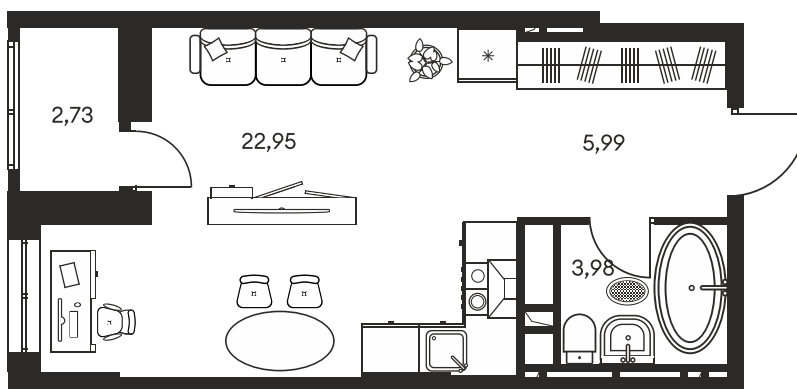

Номер: 683

СТУДИЯ 35.8 М²

Отсканируйте QR-код и
смотрите на сайте
культураростов.рф

Цена по запросу

| | | | |
|--------|------------|------|---|
| Корпус | 1 | Этаж | 9 |
| Секция | секция 1.4 | | |

Адрес офиса продаж
г Ростов-на-Дону, ул Текучева, д 203