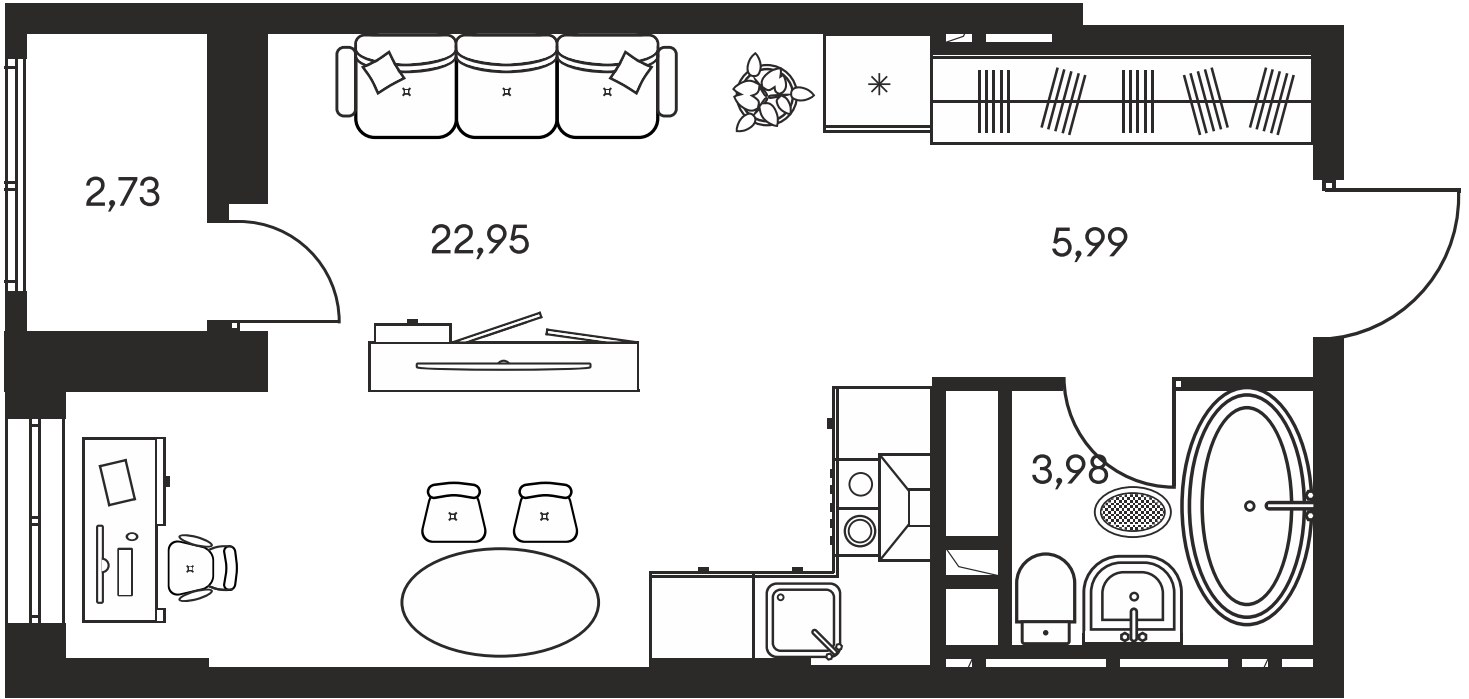

ЖК "КУЛЬТУРА"

АДРЕС

Текучева 203

Номер 683

СТУДИЯ 35,8 М²

Корпус

1

Секция