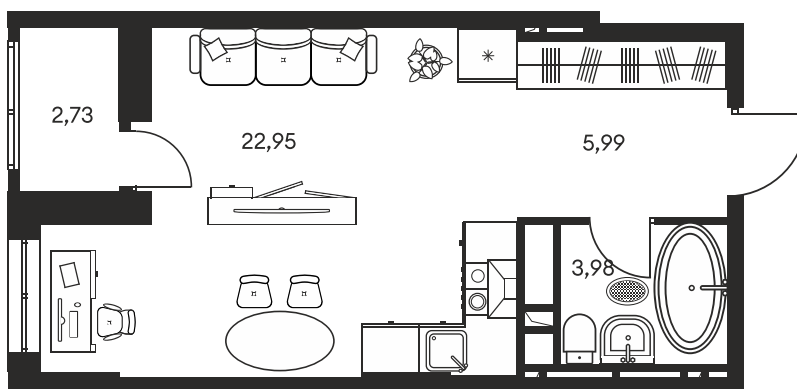

Номер: 683

СТУДИЯ 36.04 М²

Отсканируйте QR-код и
смотрите на сайте
культураростов.рф

Цена по запросу

Корпус	1	Этаж	9
Секция	секция 1.4		

Адрес офиса продаж
г Ростов-на-Дону, ул Текучева, д 203

19.03.2025 04:53 (Мск)