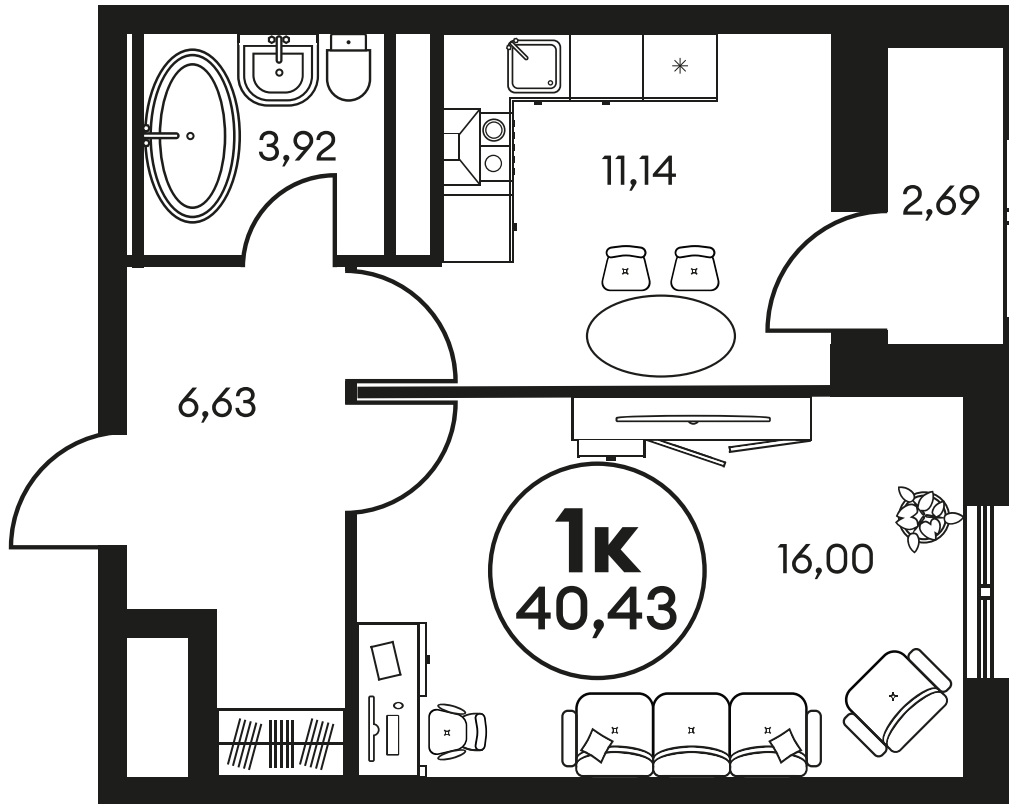

ЖК "КУЛЬТУРА"

АДРЕС

Текучева 203

Номер 1343

КВАРТИРА 1-КОМНАТНАЯ 40,59 М²

Корпус

2

Секция