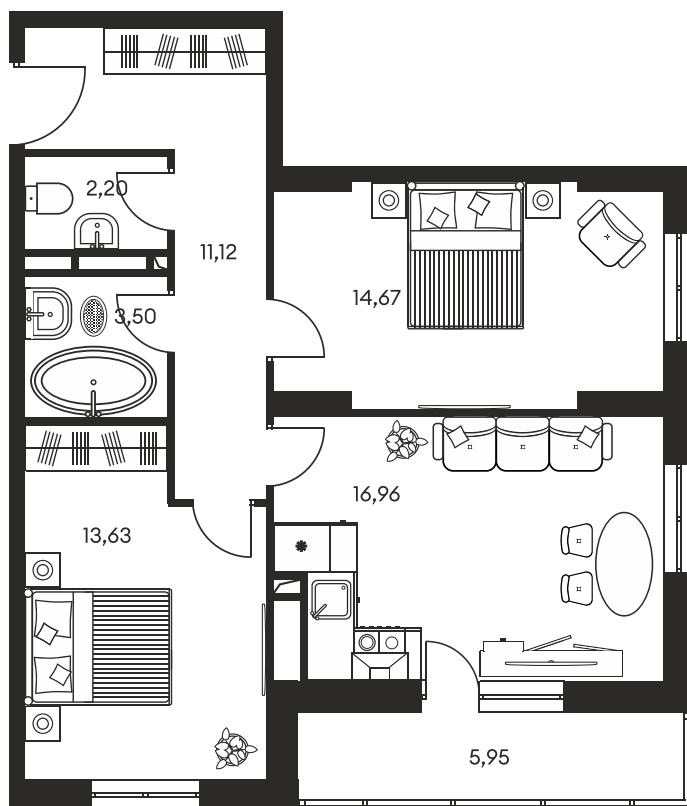

Номер: 380

Отсканируйте QR-код и
смотрите на сайте
культураростов.рф

3 КОМНАТНАЯ 69.65 М²

Цена по запросу

Корпус	1	Этаж	19
Секция	секция 1.2		

Адрес офиса продаж
г Ростов-на-Дону, ул Текучева, д 203

18.10.2024, 05:51