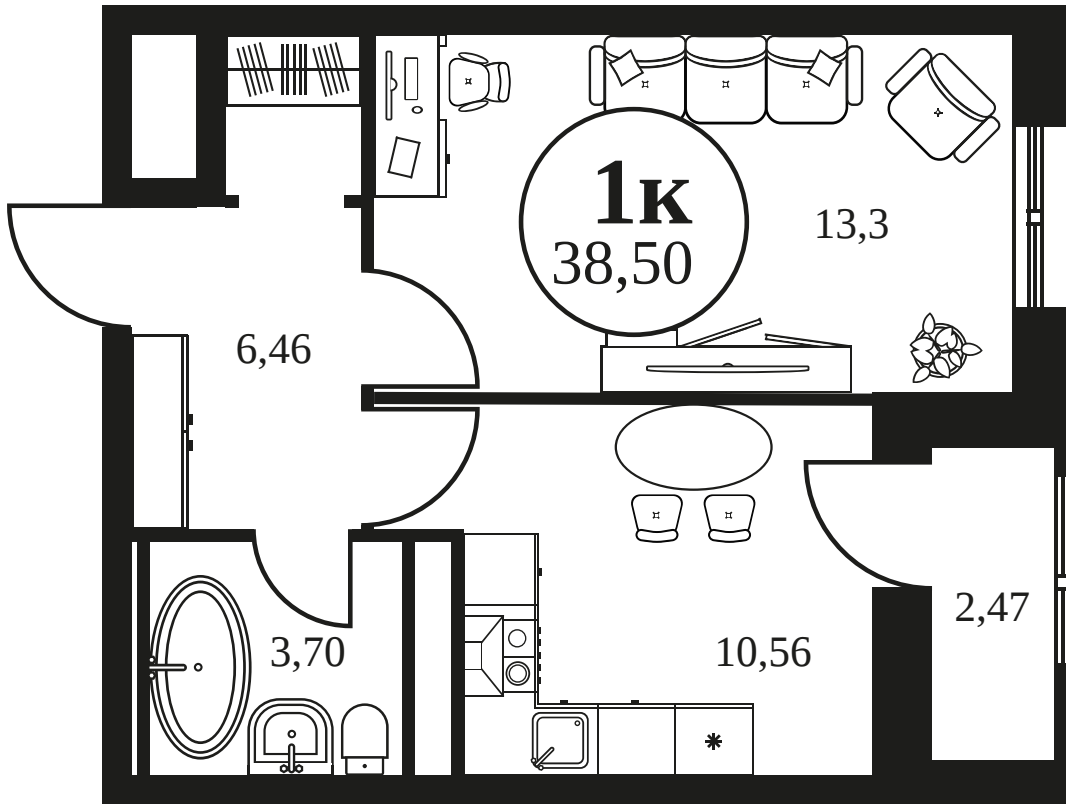

ЖК "КУЛЬТУРА"

АДРЕС

Текучева 203

Номер 928

КВАРТИРА 1-КОМНАТНАЯ 38,56 М²

Корпус

2

Секция