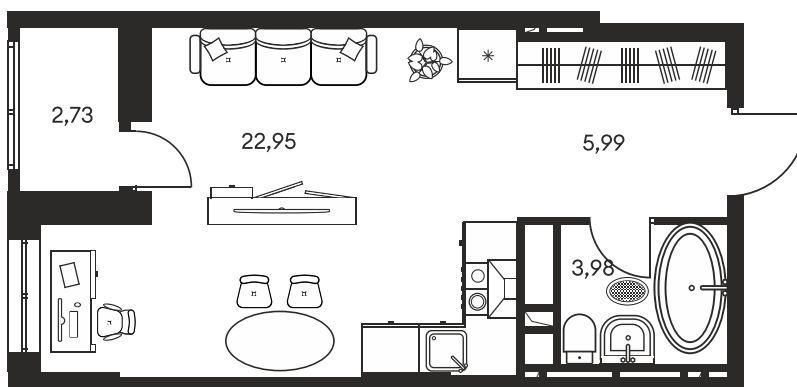

Номер: 803

СТУДИЯ 36.21 М²

Отсканируйте QR-код и
смотрите на сайте
культураростов.рф

Цена по запросу

Корпус	1	Этаж	19
Секция	секция 1.4		

Адрес офиса продаж
г Ростов-на-Дону, ул Текучева, д 203

08.09.2024, 01:43