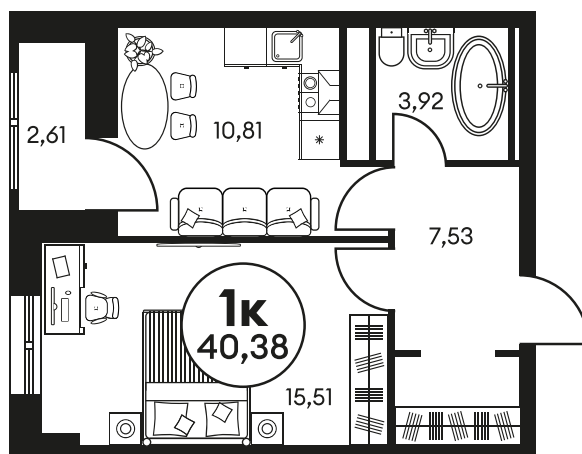

Номер: 500

1 комнатная 40.38 м<sup>2</sup>

Отсканируйте QR-код и  
смотрите на сайте  
культура.ростов.рф

## Цена по запросу

Корпус	2	Этаж	10
Секция	секция 2.2		

15.06.2026 17:15 (Мск)

Не является публичной офертой, цена может быть скорректирована.  
Информация взята с сайта «культура.ростов.рф».