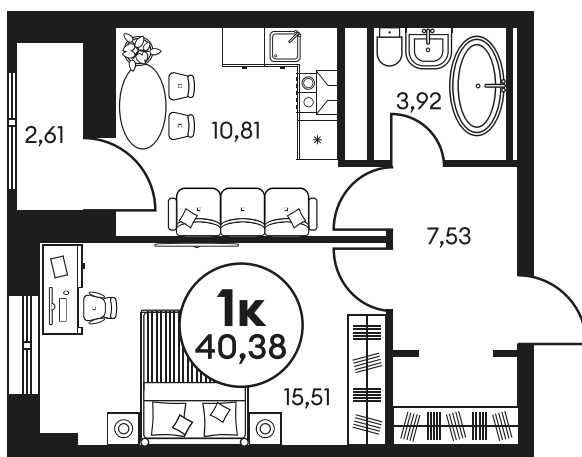

Номер: 500

1 КОМНАТНАЯ 40.38 М²

Отсканируйте QR-код и
смотрите на сайте
культураростов.рф

Цена по запросу

Корпус	2	Этаж	10
Секция	секция 2.2		

Адрес офиса продаж
г Ростов-на-Дону, ул Текучева, д 203

26.12.2024, 13:18