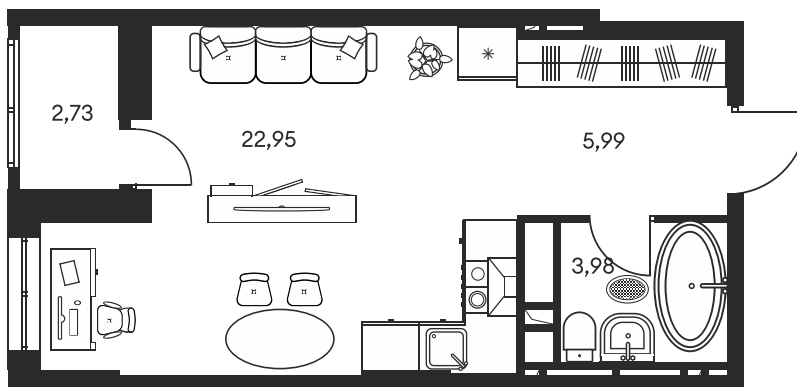

Номер: 635

СТУДИЯ 35.8 М²

Отсканируйте QR-код и
смотрите на сайте
культураростов.рф

Цена по запросу

Корпус	1	Этаж	5
Секция	секция 1.4		

Адрес офиса продаж
г Ростов-на-Дону, ул Текучева, д 203

18.10.2024, 05:51