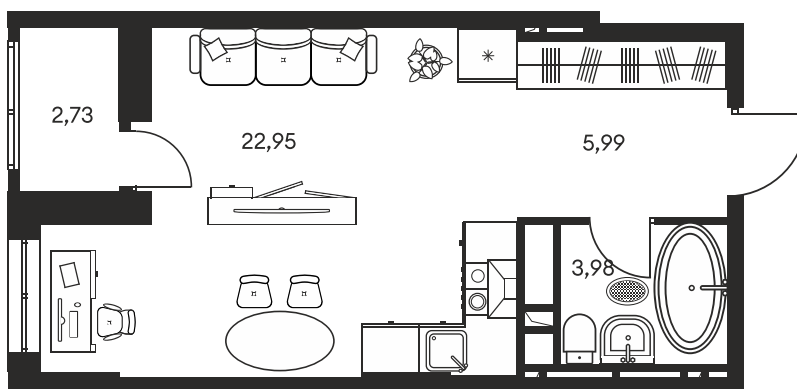

Номер: 635

СТУДИЯ 35.8 М²

Отсканируйте QR-код и
смотрите на сайте
культураростов.рф

Цена по запросу

Корпус	1	Этаж	5
Секция	секция 1.4		

Адрес офиса продаж
г Ростов-на-Дону, ул Текучева, д 203

26.12.2024, 15:05