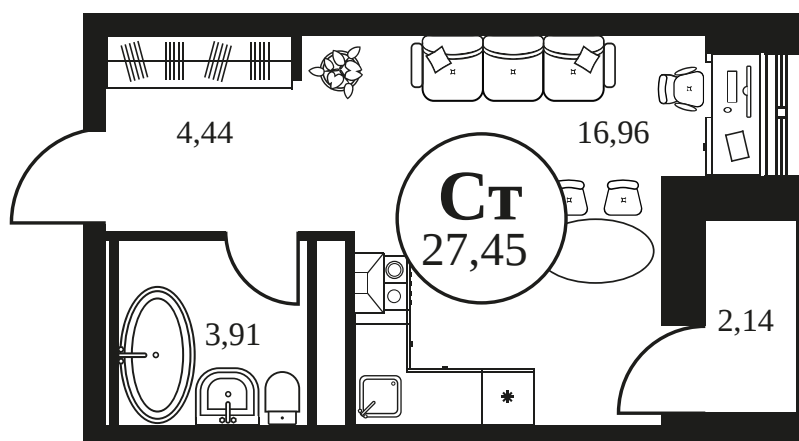

Номер: 786

Студия 27.45 м²

Отсканируйте QR-код и
смотрите на сайте
культура.ростов.рф

Цена по запросу

Корпус	2	Этаж	6
Секция	секция 2.3		

21.05.2026 00:05 (Мск)

Не является публичной офертой, цена может быть скорректирована.
Информация взята с сайта «культура.ростов.рф».