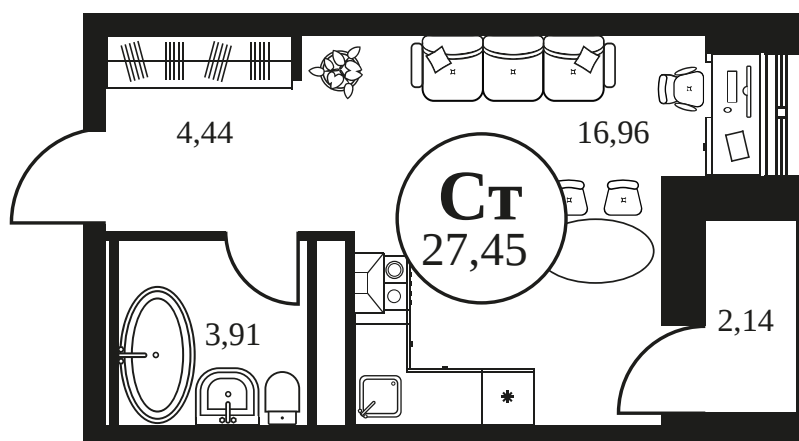

Номер: 786

Студия 27.45 м²

Отсканируйте QR-код и
смотрите на сайте
культура.ростов.рф

Цена по запросу

Корпус	2	Этаж	6
Секция	секция 2.3		

03.04.2026 13:32 (Мск)

Не является публичной офертой, цена может быть скорректирована.
Информация взята с сайта «культура.ростов.рф»