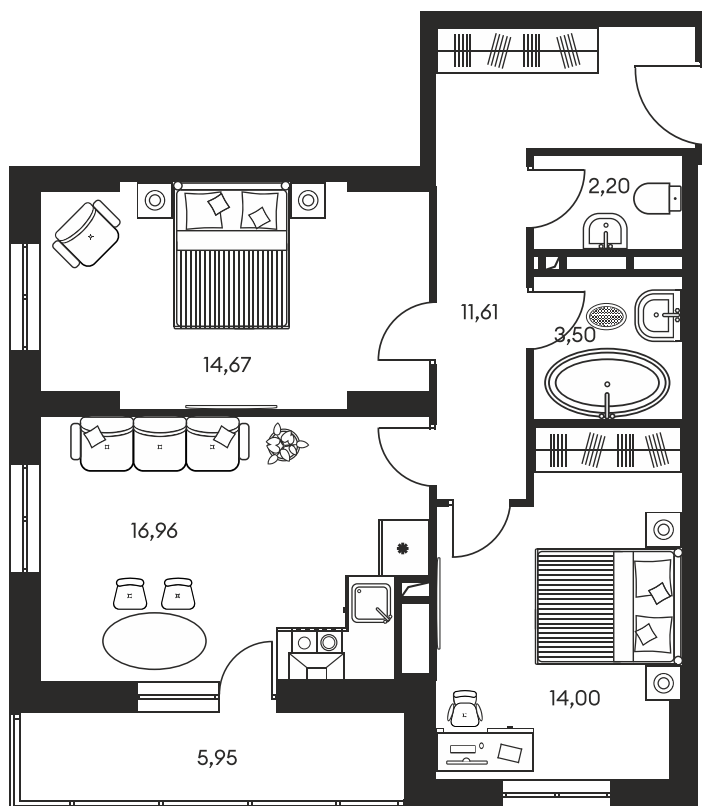

Номер: 488

3 КОМНАТНАЯ 70.2 М²

Отсканируйте QR-код и
смотрите на сайте
культураростов.рф

Цена по запросу

Корпус	1	Этаж	10
Секция	секция 1.3		

Адрес офиса продаж
г Ростов-на-Дону, ул Текучева, д 203

18.10.2024, 05:46