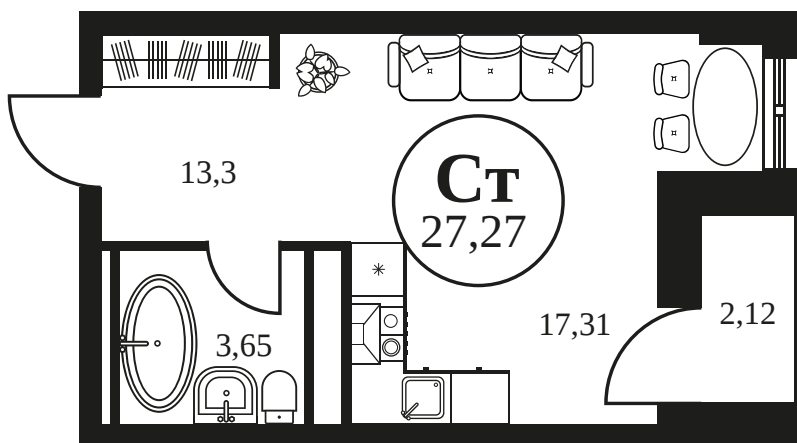

Номер: 1101

3 КОМНАТНАЯ 85.08 М²

Отсканируйте QR-код и
смотрите на сайте
культураростов.рф

Цена по запросу

Корпус	2	Этаж	25
Секция	секция 2.3		

Адрес офиса продаж
г Ростов-на-Дону, ул Текучева, д 203

14.03.2025 08:08 (Мск)