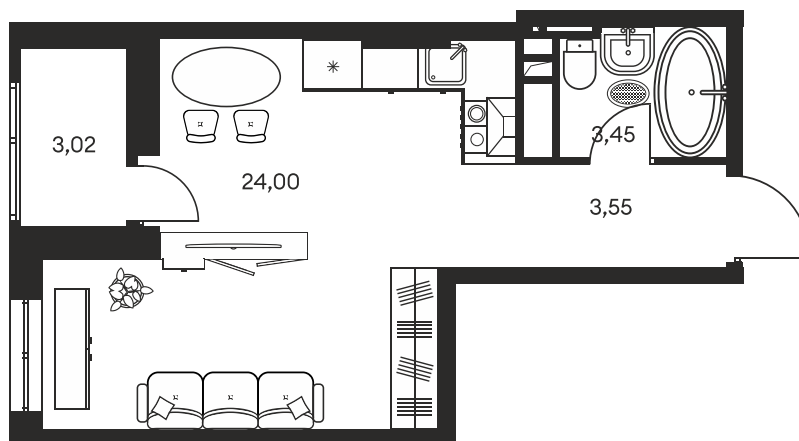

Номер: 681

СТУДИЯ 34.19 М²

Отсканируйте QR-код и
смотрите на сайте
культураростов.рф

Цена по запросу

Корпус	1	Этаж	9
Секция	секция 1.4		

Адрес офиса продаж
г Ростов-на-Дону, ул Текучева, д 203

07.09.2024, 23:59