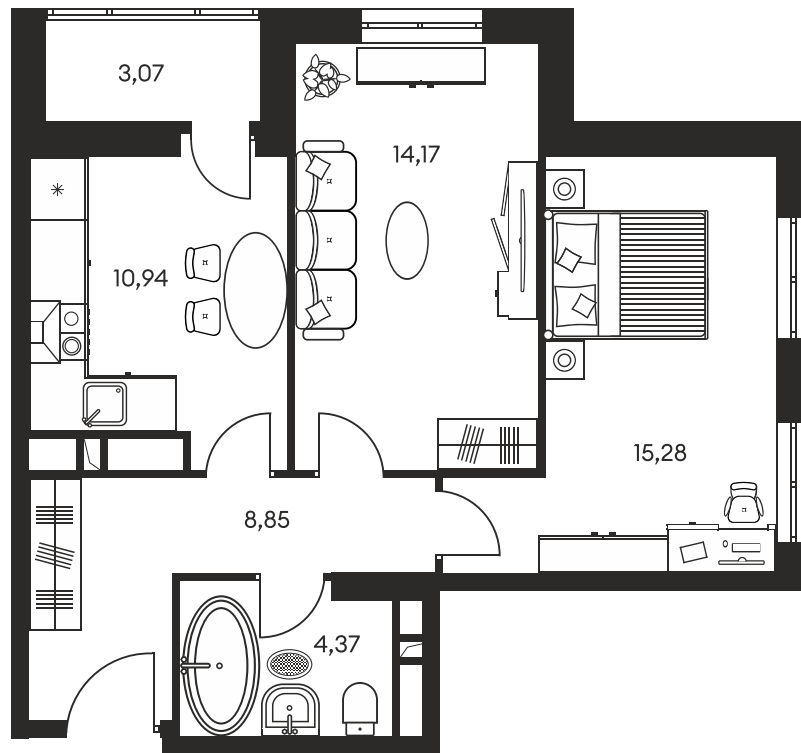

Номер: 758

2 комнатная 58.13 м²

Отсканируйте QR-код и
смотрите на сайте
культура.ростов.рф

Цена по запросу

Корпус	1	Этаж	15
Секция	секция 1.4		

19.06.2026 10:12 (Мск)

Не является публичной офертой, цена может быть скорректирована.
Информация взята с сайта «культура.ростов.рф».