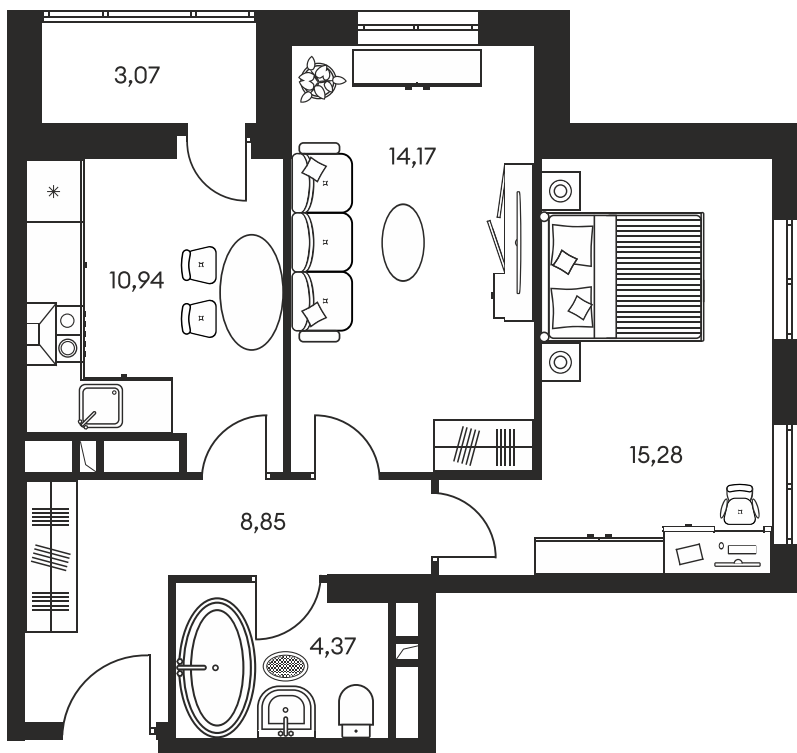

Номер: 758

Отсканируйте QR-код и
смотрите на сайте
культураростов.рф

2 КОМНАТНАЯ 57.85 М²

Цена по запросу

Корпус	1	Этаж	15
Секция	секция 1.4		

Адрес офиса продаж
г Ростов-на-Дону, ул Текучева, д 203

18.10.2024, 04:44