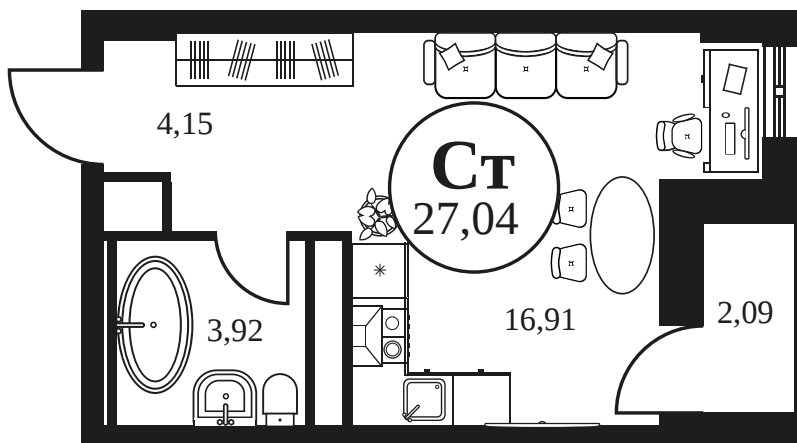

Номер: 508

СТУДИЯ 27.04 М²

Отсканируйте QR-код и
смотрите на сайте
культураростов.рф

Цена по запросу

| | | | |
|--------|------------|------|----|
| Корпус | 2 | Этаж | 10 |
| Секция | секция 2.2 | | |

Адрес офиса продаж
г Ростов-на-Дону, ул Текучева, д 203