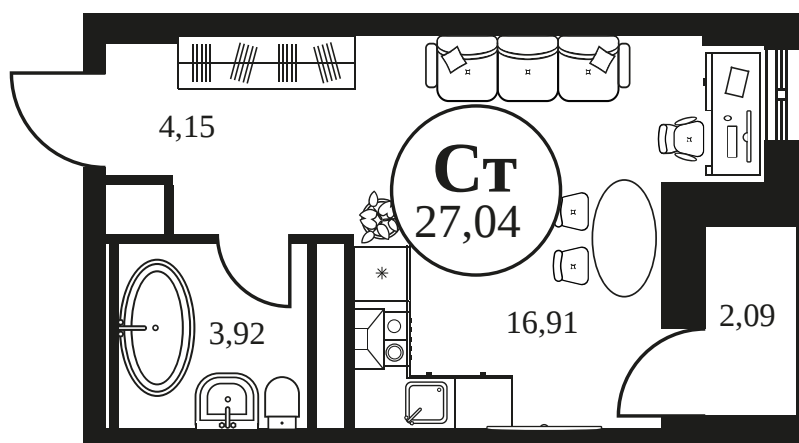

Номер: 508

Студия 27.04 м<sup>2</sup>

Отсканируйте QR-код и  
смотрите на сайте  
культура.ростов.рф

## Цена по запросу

Корпус	2	Этаж	10
Секция	секция 2.2		

03.05.2026 16:25 (Мск)

Не является публичной офертой, цена может быть скорректирована.  
Информация взята с сайта «культура.ростов.рф»