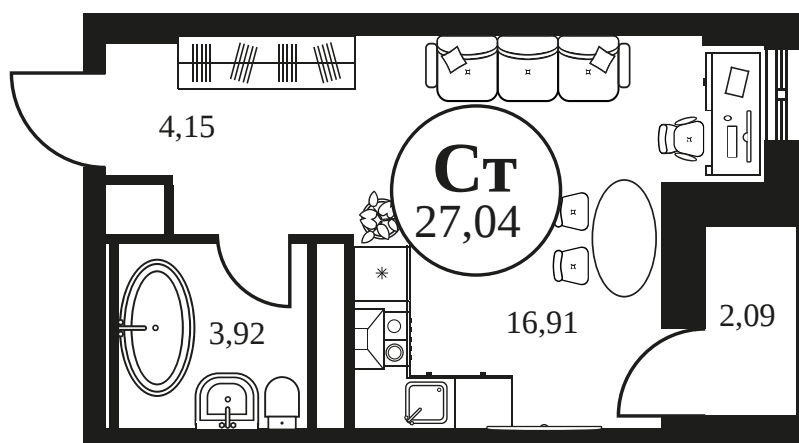

Номер: 1270

Студия 27.23 м²

Отсканируйте QR-код и
смотрите на сайте
культура.ростов.рф

Цена по запросу

Корпус	2	Этаж	13
Секция	секция 2.4		

19.04.2026 21:53 (Мск)

Не является публичной офертой, цена может быть скорректирована.
Информация взята с сайта «культура.ростов.рф»