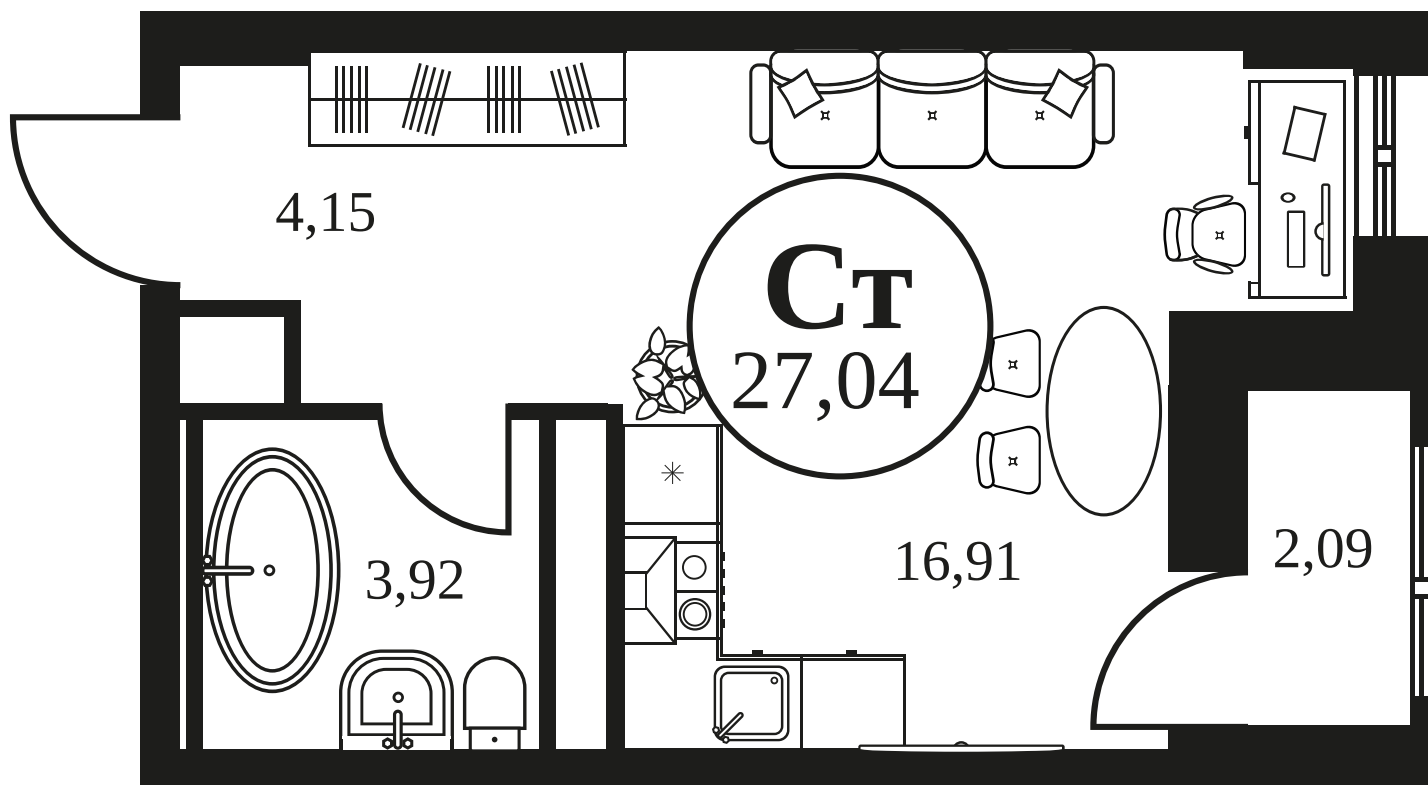

ЖК "КУЛЬТУРА"

АДРЕС

Текучева 203

Номер 1270

СТУДИЯ 27,23 М²

Корпус	2	Секция	секция 2.4
Этаж	13		

Цена по запросу

Отсканируйте QR-код и смотрите на сайте культура.ростов.рф