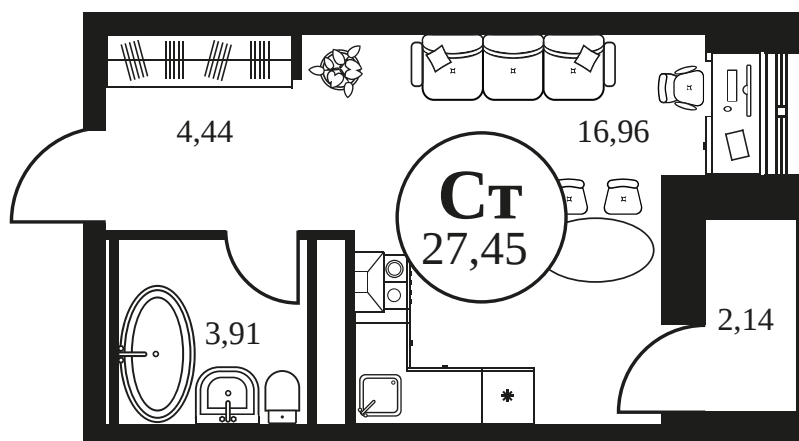

Номер: 114

СТУДИЯ 27.45 М²

Отсканируйте QR-код и
смотрите на сайте
культураростов.рф

Цена по запросу

Корпус	2	Этаж	9
Секция	секция 2.1		

Адрес офиса продаж
г Ростов-на-Дону, ул Текучева, д 203

18.10.2024, 06:38