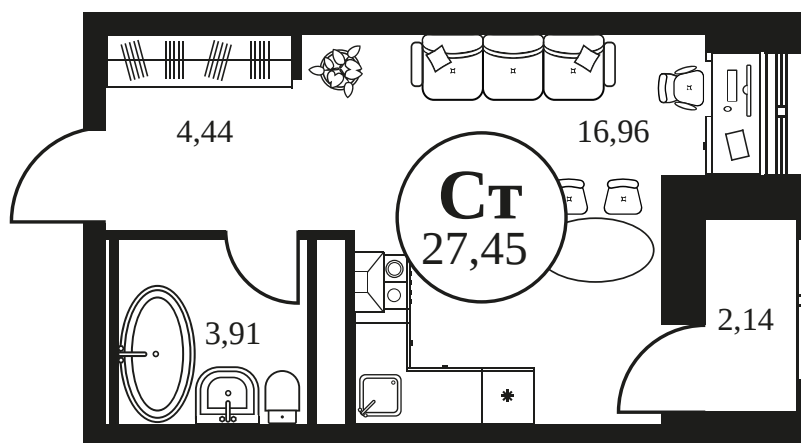

Номер: 114

СТУДИЯ 27.45 М²

Отсканируйте QR-код и
смотрите на сайте
культураростов.рф

Цена по запросу

Корпус	2	Этаж	9
Секция	секция 2.1		

Адрес офиса продаж
г Ростов-на-Дону, ул Текучева, д 203

26.12.2024, 14:14