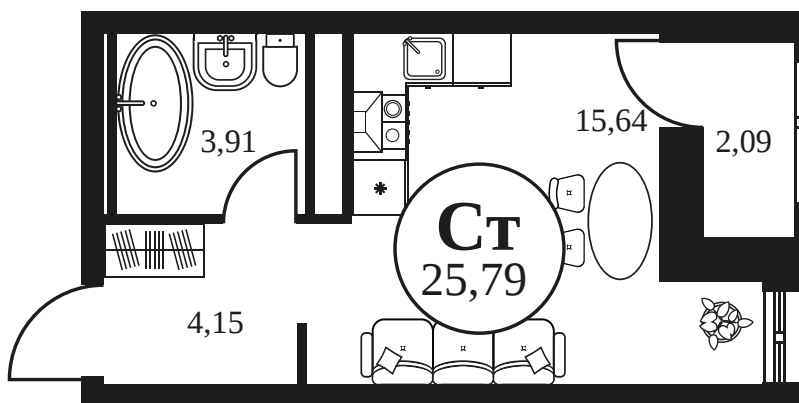

Номер: 115

СТУДИЯ 25.79 М²

Отсканируйте QR-код и
смотрите на сайте
культураростов.рф

Цена по запросу

Корпус	2	Этаж	9
Секция	секция 2.1		

Адрес офиса продаж
г Ростов-на-Дону, ул Текучева, д 203

19.03.2025 06:39 (Мск)