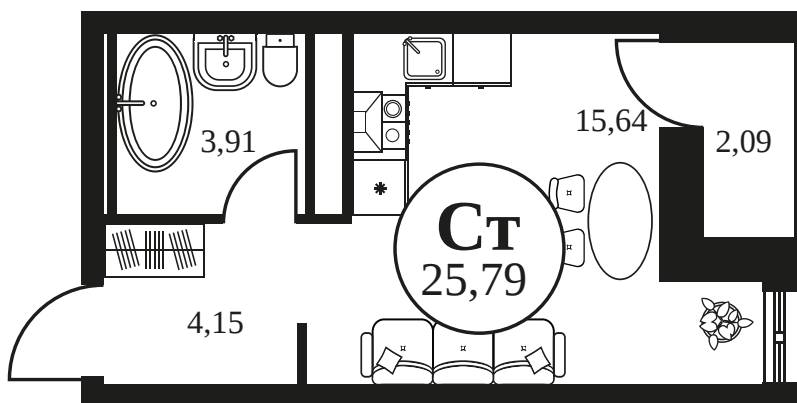

Номер: 115

СТУДИЯ 25.79 М²

Отсканируйте QR-код и
смотрите на сайте
культураростов.рф

Цена по запросу

Корпус	2	Этаж	9
Секция	секция 2.1		

Адрес офиса продаж
г Ростов-на-Дону, ул Текучева, д 203

18.10.2024, 07:59