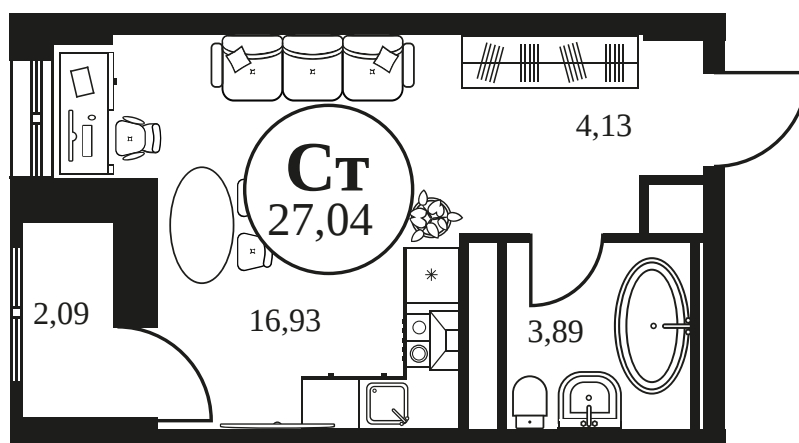

Номер: 673

Студия 27.02 м²

Отсканируйте QR-код и
смотрите на сайте
культура.ростов.рф

Цена по запросу

Корпус	2	Этаж	22
Секция	секция 2.2		

04.06.2026 02:54 (Мск)

Не является публичной офертой, цена может быть скорректирована.
Информация взята с сайта «культура.ростов.рф».