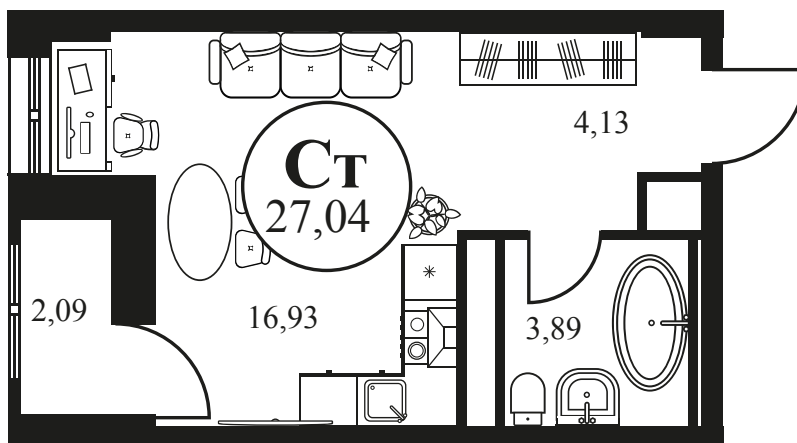

Номер: 673

СТУДИЯ 27.02 М²

Отсканируйте QR-код и
смотрите на сайте
культураростов.рф

Цена по запросу

Корпус	2	Этаж	22
Секция	секция 2.2		

Адрес офиса продаж
г Ростов-на-Дону, ул Текучева, д 203

08.09.2024, 01:46