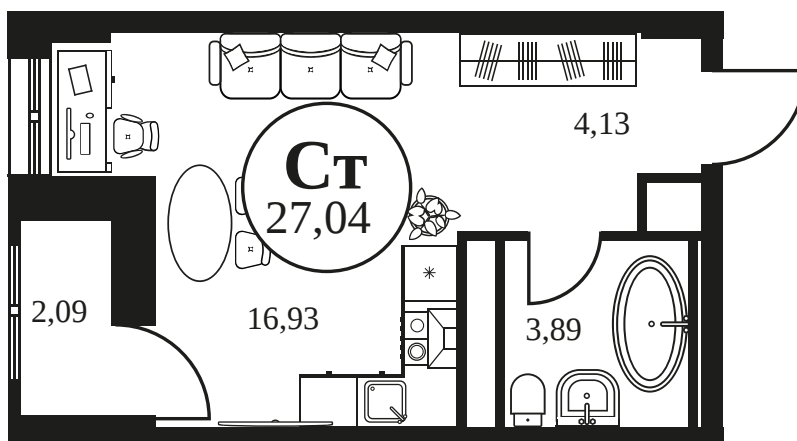

Номер: 673

Студия 27.02 м²

Отсканируйте QR-код и
смотрите на сайте
культура.ростов.рф

Цена по запросу

Корпус	2	Этаж	22
Секция	секция 2.2		

20.04.2026 01:07 (Мск)

Не является публичной офертой, цена может быть скорректирована.
Информация взята с сайта «культура.ростов.рф»