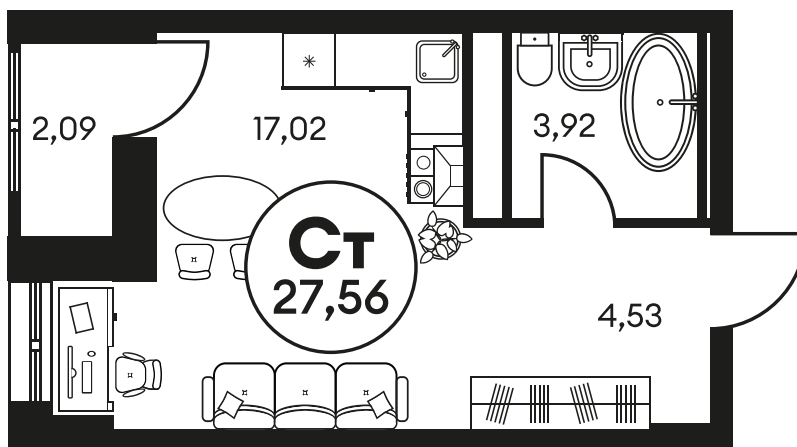

Номер: 672

СТУДИЯ 27.53 М²

Отсканируйте QR-код и
смотрите на сайте
культураростов.рф

Цена по запросу

Корпус	2	Этаж	22
Секция	секция 2.2		

Адрес офиса продаж
г Ростов-на-Дону, ул Текучева, д 203

08.09.2024, 03:21