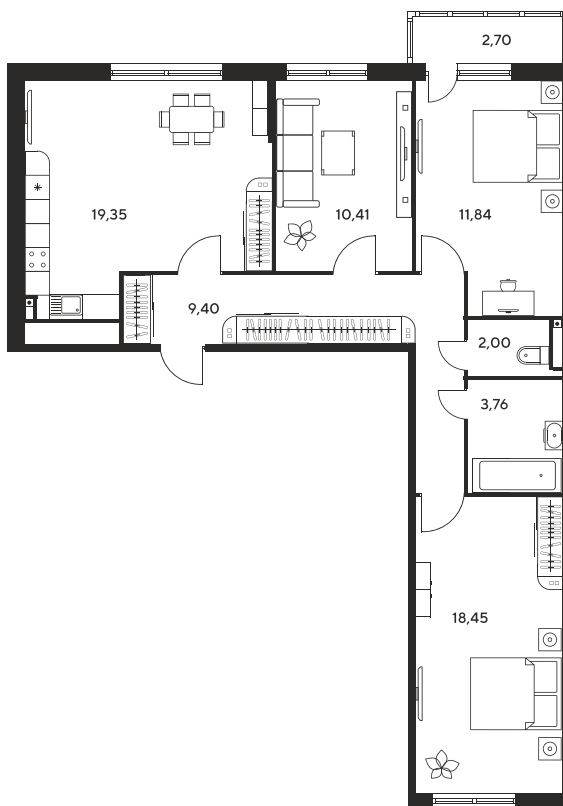

Номер: 91

2 КОМНАТНАЯ 38.84 М²

Отсканируйте QR-код и
смотрите на сайте
культураростов.рф

Цена по запросу

Корпус	2	Этаж	7
Секция	секция 2.1		

Адрес офиса продаж
г Ростов-на-Дону, ул Текучева, д 203

14.03.2025 09:01 (Мск)