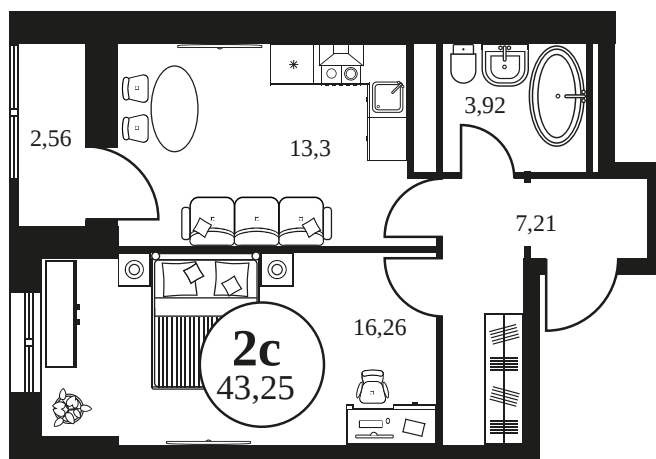

Номер: 348

СТУДИЯ 27.5 М²

Отсканируйте QR-код и
смотрите на сайте
культураростов.рф

Цена по запросу

Корпус	2	Этаж	23
Секция	секция 2.1		

Адрес офиса продаж
г Ростов-на-Дону, ул Текучева, д 203

07.10.2024, 01:41