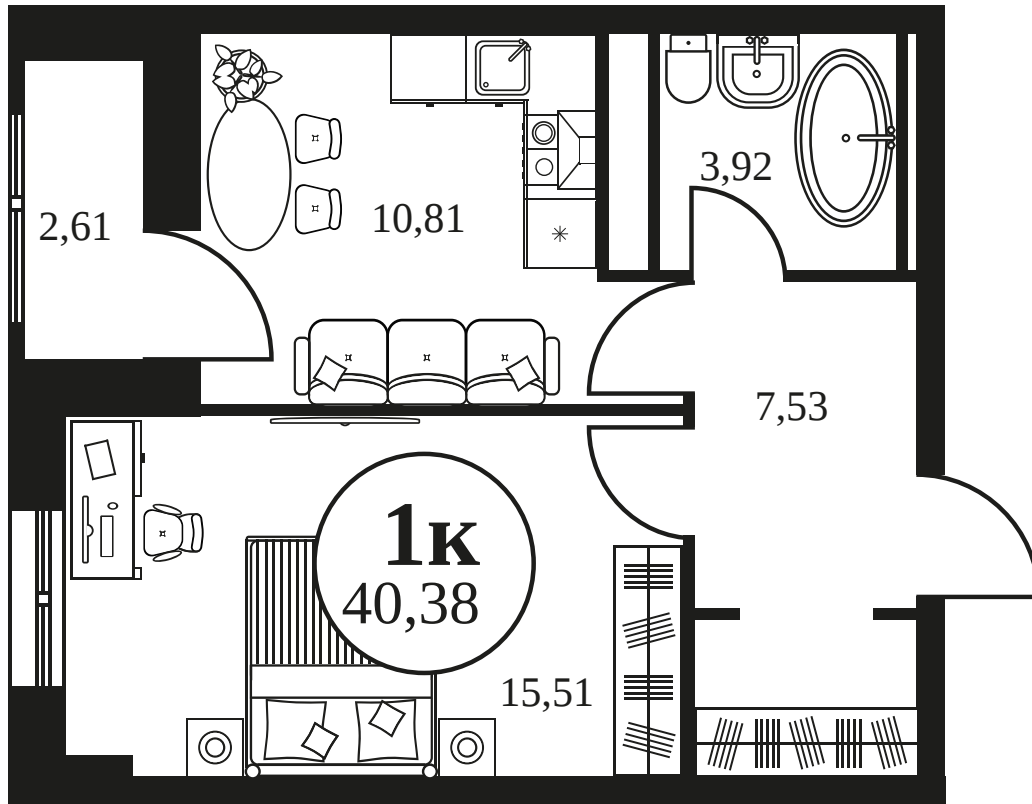

ЖК "КУЛЬТУРА"

АДРЕС

Текучева 203

Номер 1332

КВАРТИРА 1-КОМНАТНАЯ 40,55 М²

Корпус

2

Секция